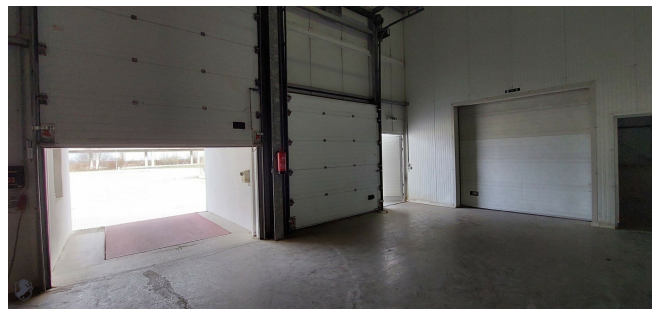

Objektbeschreibung

Zur Vermietung gelangt eine Lagerhalle mit ca. 600 m².

Lager Höhe ca. 6-8m

Mietpreis € 4,50,-- pro m²

Die An- und Ablieferung erfolgt über eine Laderampe und einem Rollsegmenttor.

Optimalste Verkehrsanbindung über die A3 nach Wien.