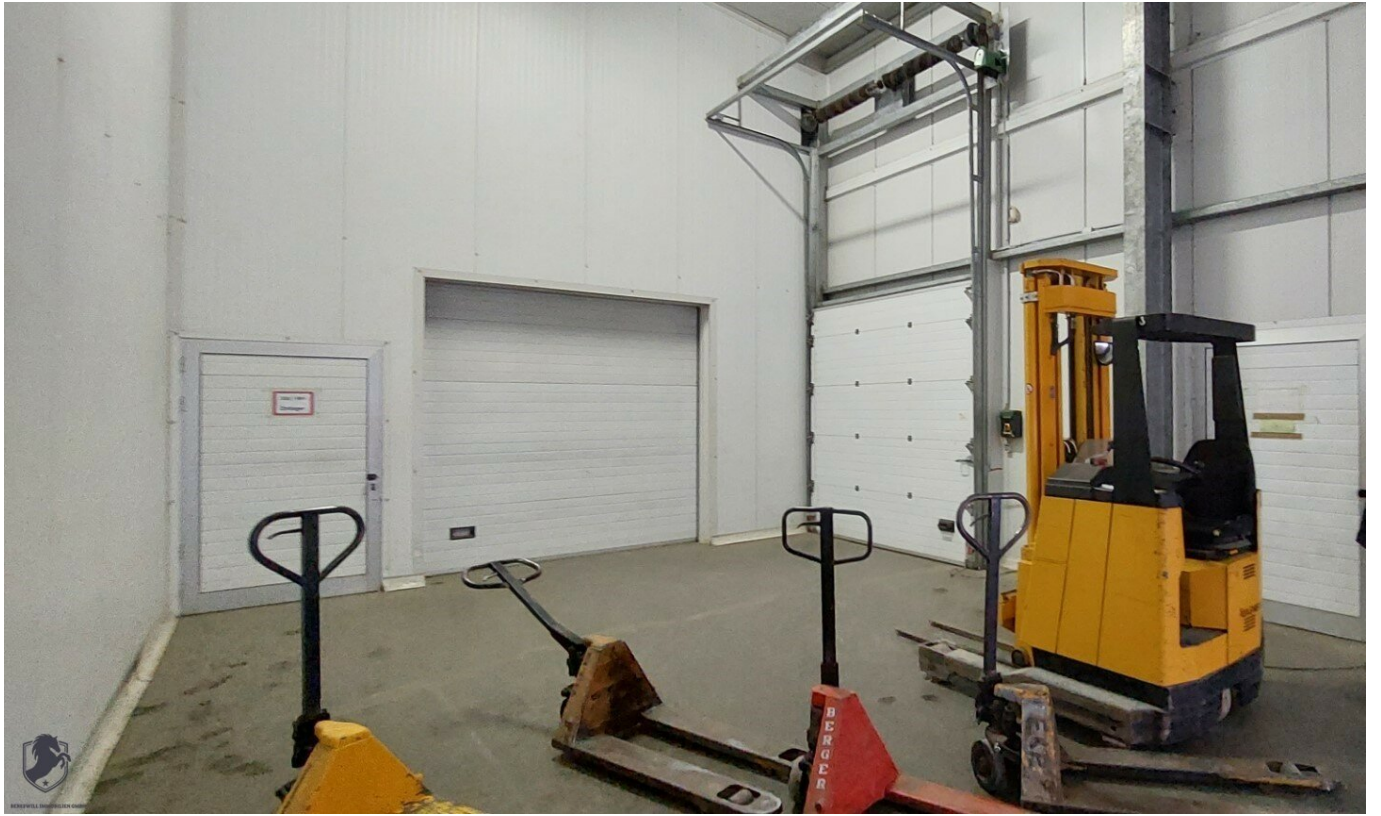

Objektbeschreibung

Zur Vermietung gelangt eine Lagerhalle mit ca. 600 m².

Lager Höhe ca. 6-8m

Mietpreis € 4,50,-- pro m²

Die An- und Ablieferung erfolgt über eine Laderampe und einem Rollsegmenttor.

Optimalste Verkehrsanbindung über die A3 nach Wien.