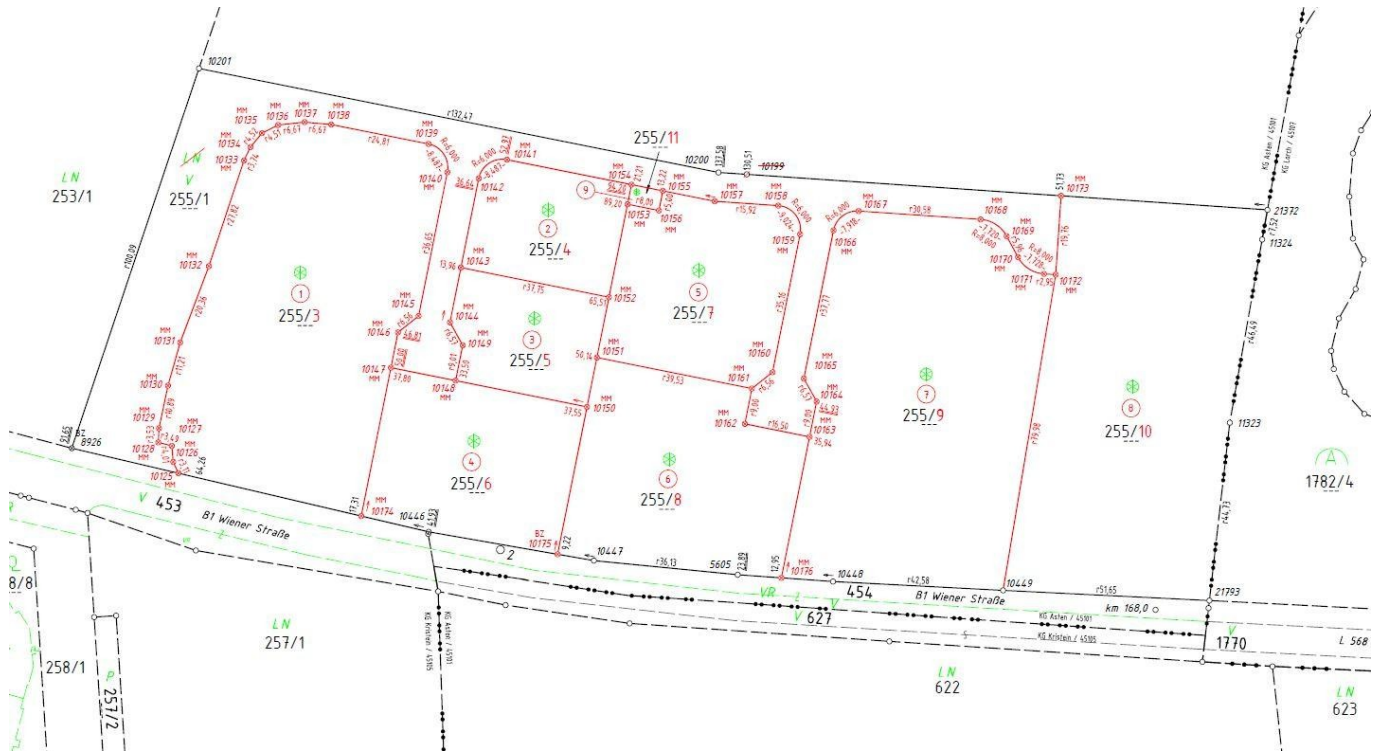

Betriebsbaugrund in Asten

IMG_2100

Objektnummer: 2828

Eine Immobilie von Girkinger Immobilien

Zahlen, Daten, Fakten

Art:	Grundstück - Betriebsbaugrund
Land:	Österreich
PLZ/Ort:	4481 Asten
Kaufpreis:	966.225,00 €
Provisionsangabe:	

Objektbeschreibung

Betriebsbaugrund für klein- und mittelständische Unternehmen

Dieses neue Gewerbegebiet befindet sich zwischen den Ortschaften Asten und Enns direkt neben der Wiener Straße.

Die Autobahnauffahrt ist 1,6 km entfernt (Enns-West). Ziel ist es, einen möglichst attraktiven Anbieter- Mix und neue Arbeitsplätze zu schaffen.

Im Idealfall ergänzen Sie mit ihrem Angebot sogar die Infrastruktur des projektierten bzw. bestehenden Wohngebietes.

Anschlüsse für Kanal, Wasser, Strom und Gas werden an der Grundgrenze hergestellt im Zuge der Errichtung der Erschließungsstraße. Baubeginn ist ab sofort möglich.