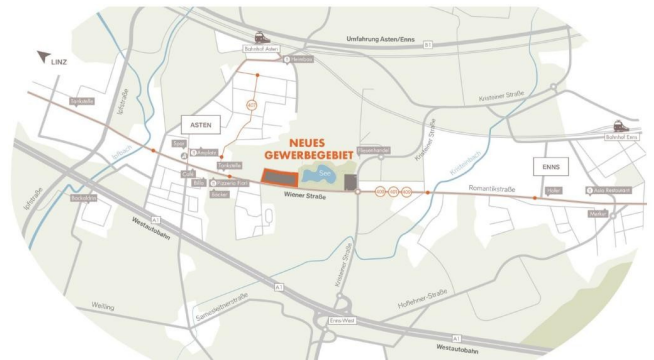

Objektbeschreibung

Betriebsbaugrund für klein- und mittelständische Unternehmen

Dieses neue Gewerbegebiet befindet sich zwischen den Ortschaften Asten und Enns direkt neben der Wiener Straße.

Die Autobahnauffahrt ist 1,6 km entfernt (Enns-West). Ziel ist es, einen möglichst attraktiven Anbieter- Mix und neue Arbeitsplätze zu schaffen.