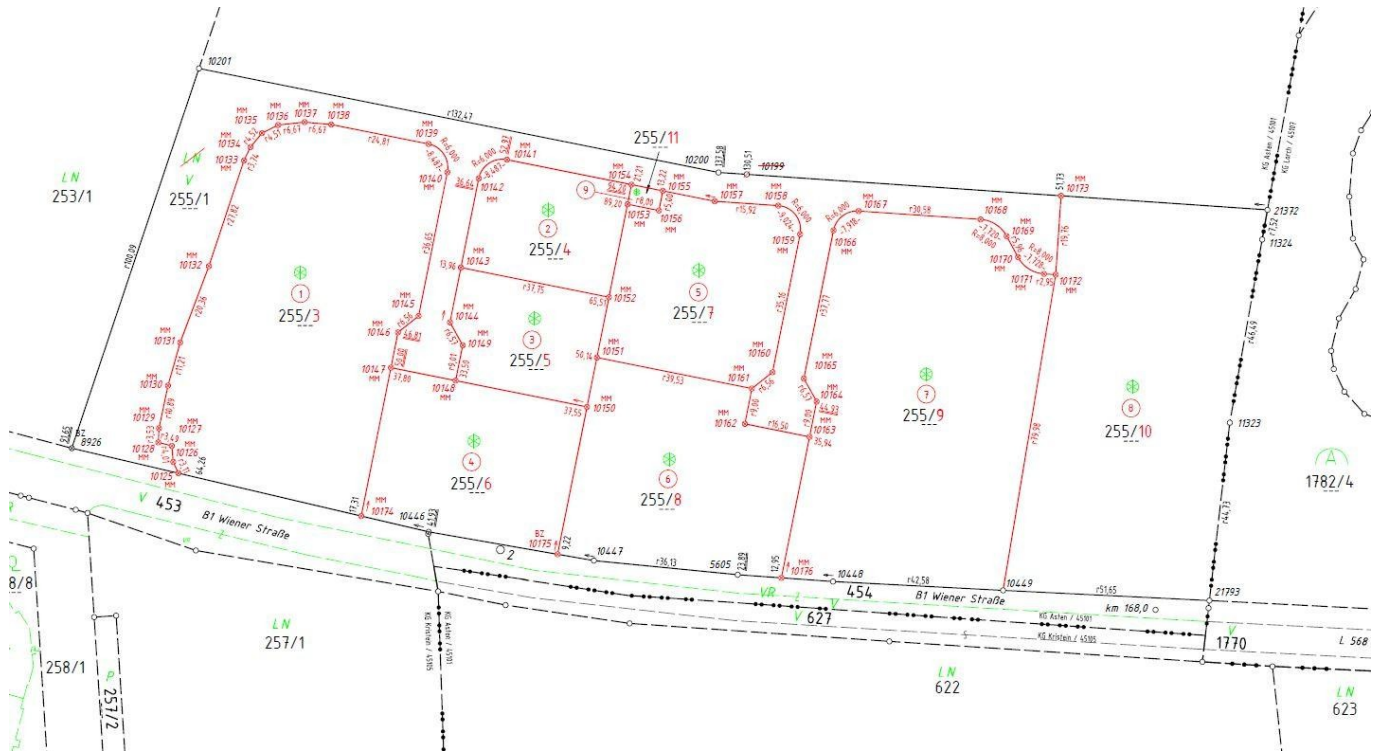

Betriebsbaugrund in Asten

IMG_2104

Objektnummer: 2827

Eine Immobilie von Girkinger Immobilien

Zahlen, Daten, Fakten

Art:	Grundstück - Betriebsbaugrund
Land:	Österreich
PLZ/Ort:	4481 Asten
Kaufpreis:	981.045,00 €
Provisionsangabe:	

Objektbeschreibung

Betriebsbaugrund für klein- und mittelständische Unternehmen

Dieses neue Gewerbegebiet befindet sich zwischen den Ortschaften Asten und Enns direkt neben der Wiener Straße.

Die Autobahnauffahrt ist 1,6 km entfernt (Enns-West). Ziel ist es, einen möglichst attraktiven Anbieter- Mix und neue Arbeitsplätze zu schaffen.

Im Idealfall ergänzen Sie mit ihrem Angebot sogar die Infrastruktur des projektierten bzw. bestehenden Wohngebietes.

Anschlüsse für Kanal, Wasser, Strom und Gas werden an der Grundgrenze hergestellt im Zuge der Errichtung der Erschließungsstraße. Baubeginn ist ab sofort möglich.