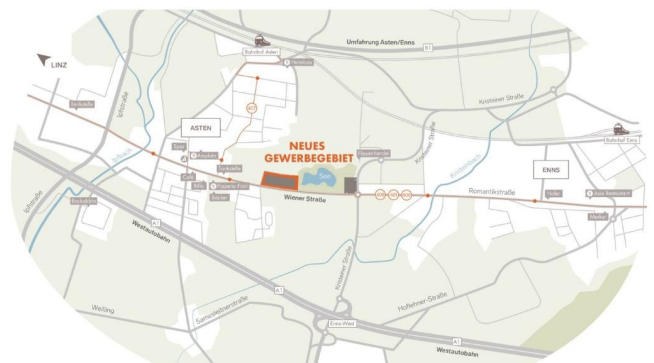

Objektbeschreibung

Betriebsbaugrund für klein- und mittelständische Unternehmen

Dieses neue Gewerbegebiet befindet sich zwischen den Ortschaften Asten und Enns direkt neben der Wiener Straße.

Die Autobahnauffahrt ist 1,6 km entfernt (Enns-West). Ziel ist es, einen möglichst attraktiven Anbieter- Mix und neue Arbeitsplätze zu schaffen.