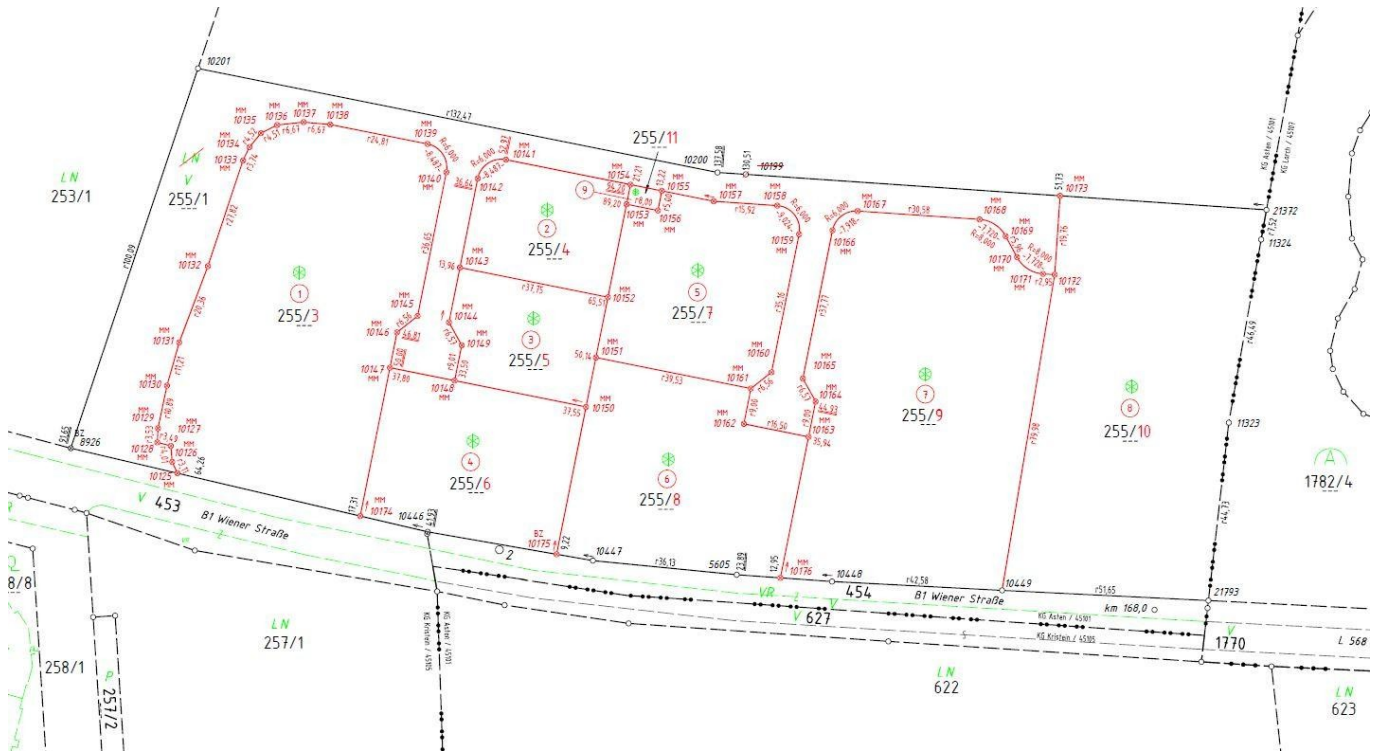

Betriebsbaugrund in Asten

IMG_2104

Objektnummer: 2827

Eine Immobilie von Girkinger Immobilien

Zahlen, Daten, Fakten

Art:	Grundstück - Betriebsbaugrund
Land:	Österreich
PLZ/Ort:	4481 Asten
Kaufpreis:	981.045,00 €
Provisionsangabe:	

Objektbeschreibung

Betriebsbaugrund für klein- und mittelständische Unternehmen

Dieses neue Gewerbegebiet befindet sich zwischen den Ortschaften Asten und Enns direkt neben der Wiener Straße.

Die Autobahnauffahrt ist 1,6 km entfernt (Enns-West). Ziel ist es, einen möglichst attraktiven Anbieter- Mix und neue Arbeitsplätze zu schaffen.

Im Idealfall ergänzen Sie mit ihrem Angebot sogar die Infrastruktur des projektierten bzw. bestehenden Wohngebietes.

Anschlüsse für Kanal, Wasser, Strom und Gas werden an der Grundgrenze hergestellt im Zuge der Errichtung der Erschließungsstraße. Baubeginn ist ab sofort möglich.