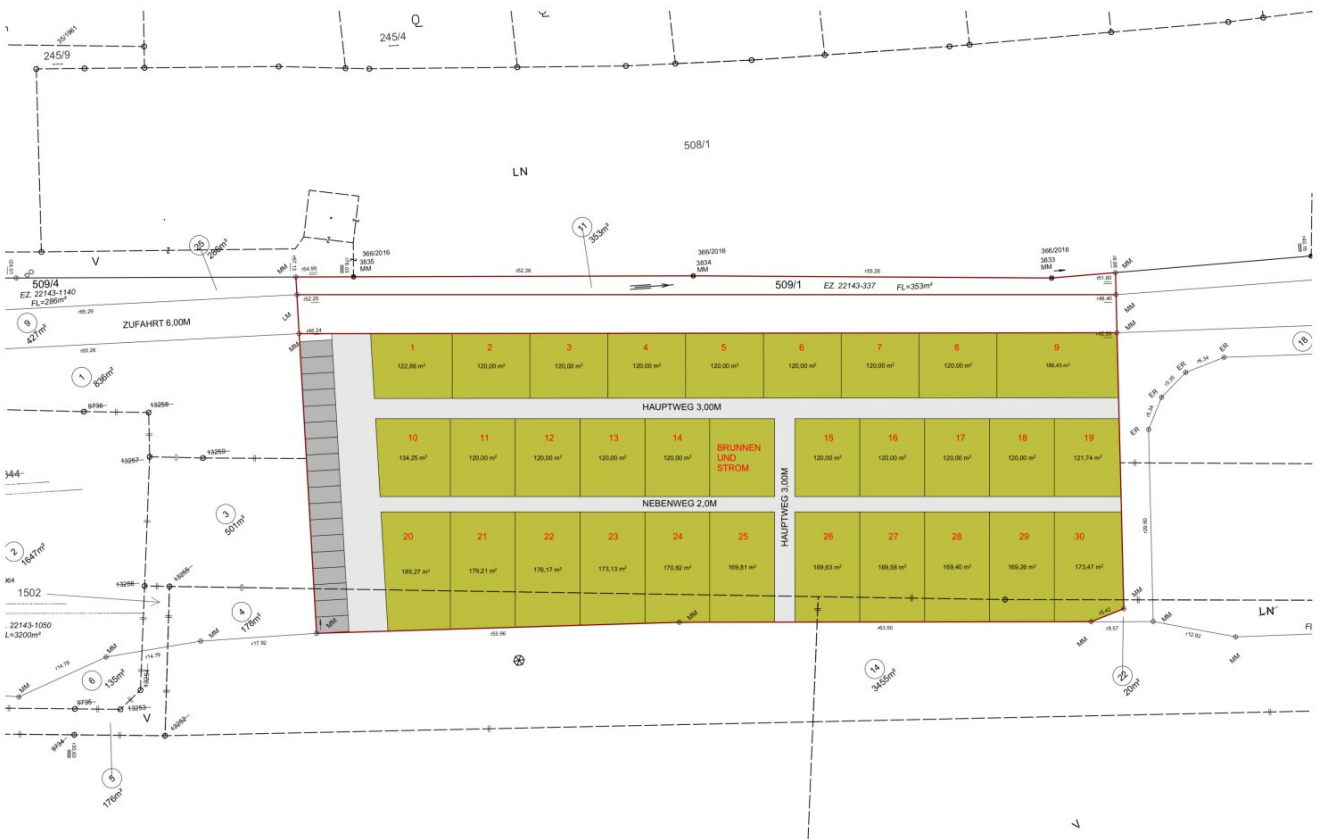

KLEINGARTENGRUNDSTÜCK in Wieselburg / Petzenkirchen zu mieten!

Objektnummer: 178102469

Eine Immobilie von IMMOSTVIERTEL IMMOBILIEN Martin Öllinger

Zahlen, Daten, Fakten

Art:	Grundstück - Freizeit
Land:	Österreich
PLZ/Ort:	3250 Wieselburg
Nutzfläche:	120,00 m ²
Garten:	120,00 m ²
Gesamtmiete	72,00 €
Kaltmiete (netto)	60,00 €
Kaltmiete	60,00 €
USt.:	12,00 €
Provisionsangabe:	

Objektbeschreibung

- * Hobbygärtner - Freizeitgrundstück für Sonnenhungrige zum chillen grillen und entspannen im eigenen Kleingarten
- * Kleingartenflächen von ca. 120 m² bis ca. 190 m² - jetzt auch noch kombinierbar für schnellentschlossene
- * gesamt sind 30 Parzellen verfügbar - davon wurden bereits einige vergeben
- * jedes Grundstück hat einen eigenen Stromanschluss mit Subzähler - Betriebskosten nach Verbrauch durch den Mieter zu bezahlen
- * einmalige Bereitstellungsgebühr von € 1000.- der Betrag kann auch monatlich zu € 20.- auf 5 Jahre (60 Monate) bezahlt werden!
- * Kautio 3 Monatsmieten
- * jeder Mieter hat die Möglichkeit ein Gartenhaus mit max. 10 m² und 3 m Höhe zu errichten
- * zusätzlich könnte ein Glas-Gewächshaus mit max. 10 m² errichtet werden
- * Miete pro m² € 60 Cent (bei 120 m² € 72.- pro Monat)
- * eine mögliche Einfriedung kann sich jeder Mieter selbst gestalten
- * Wasser vom Brunnen welcher zentral platziert ist mit gratis Entnahmestelle von 1. April - 1. November
- * Mietdauer: 10 Jahre
- * Besichtigung nach Vereinbarung
- * Ab sofort verfügbar!
- * der Sommer -die Gartensaison kann somit losgehen!!!