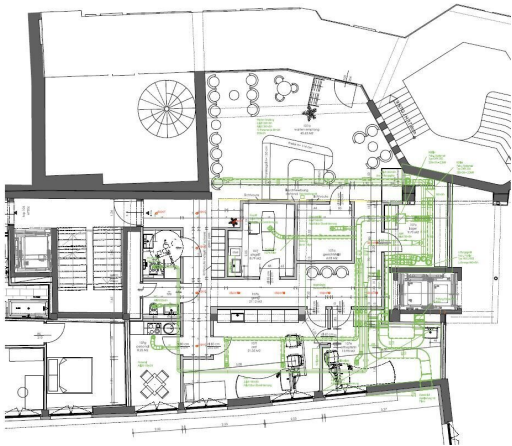

## Objektbeschreibung

Willkommen in Ihrem neuen Büro oder Ihrer neuen Praxis in Feldkirch, der malerischen Stadt im wunderschönen Vorarlberg. Diese Immobilie bietet Ihnen alles, was Sie für Ihren erfolgreichen Geschäftsbetrieb benötigen. Mit einer Fläche von 155m<sup>2</sup> und 5 hellen und modernen Zimmern bietet sie ausreichend Platz für Ihr Team und Ihre geschätzten Kunden.

Das Büro oder die Praxis befindet sich in der Ochsenpassage, das mit einem Personenaufzug ausgestattet ist. Dies ermöglicht einen barrierefreien Zugang und sorgt für einen professionellen Auftritt. Die Räumlichkeiten sind mit einer Teeküche und weiteren Einbauschränken ausgestattet.