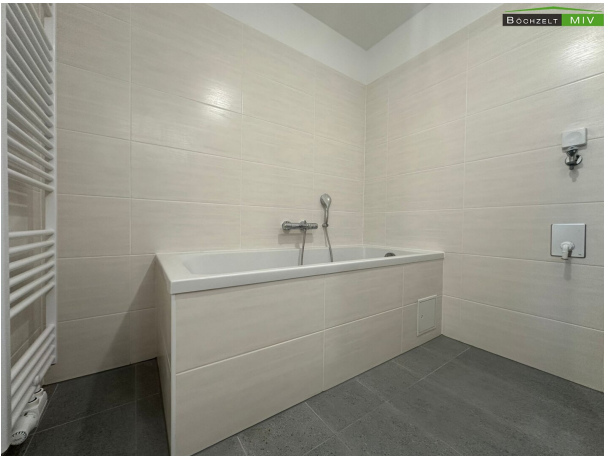

## Objektbeschreibung

Sie suchen eine neue Wohnung? Dann sind Sie bei uns genau richtig!

Zur Vermietung gelangt ab Februar 2025 eine sanierte Mietwohnung mit ca. 77,52 m<sup>2</sup> in Zeltweg.

Die Raumaufteilung lautet wie folgt: Vorraum, Abstellraum, möblierte Küche, Wohnzimmer, Schlafzimmer, einem Kinderzimmer & ein Badezimmer mit Dusche, Badewanne und ein separates WC.