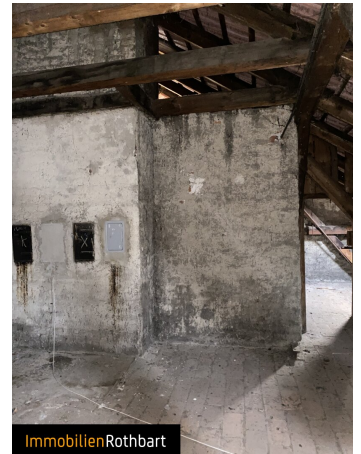

ImmobilienRothbart