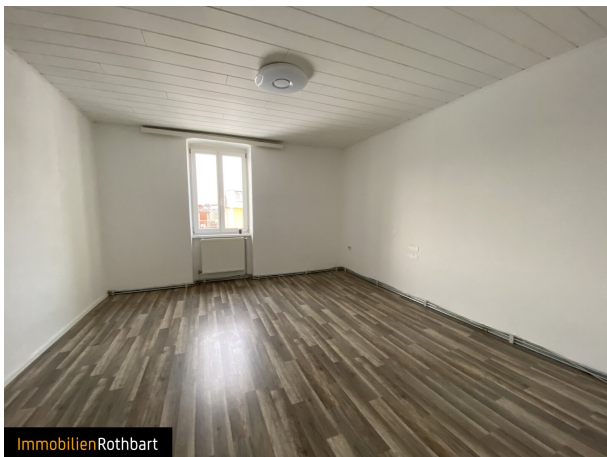

ImmobilienRothbart