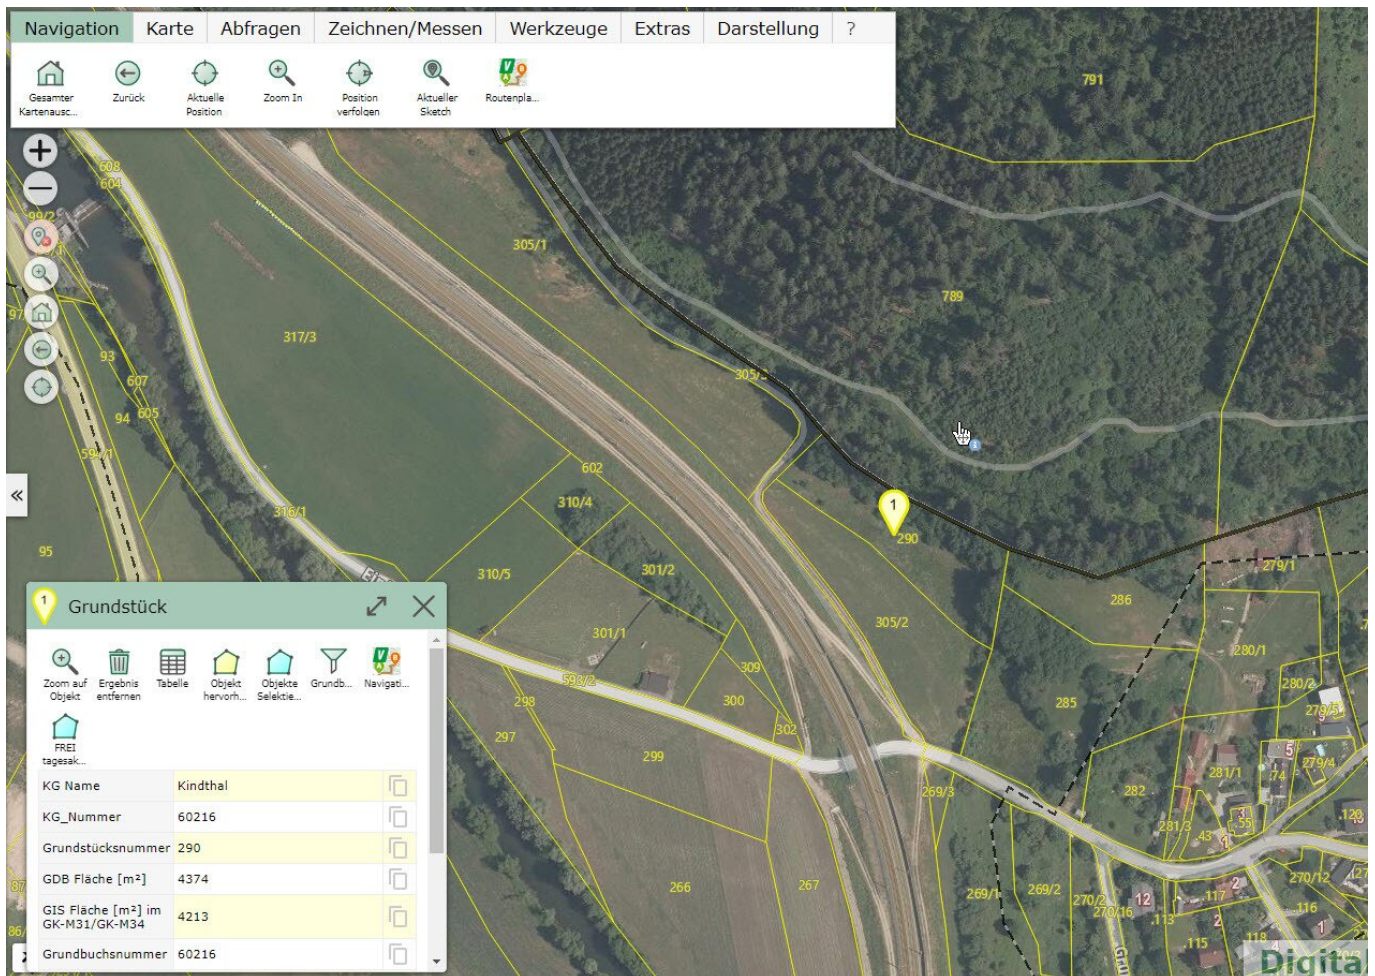

Landwirtschaftliche Fläche in KINDBERG zu verkaufen

Objektnummer: 544

Eine Immobilie von Natureal

Zahlen, Daten, Fakten

Art:	Land und Forstwirtschaft
Land:	Österreich
PLZ/Ort:	8650 Kindberg
Kaufpreis:	17.496,00 €
Kaufpreis / m²:	4,00 €

Ersichtlichmachungen Wald

Ersichtlichmachungen

Bahn (2016)

Wald (2007, 2016)

Widmung

Dorfgebiet

Freiland

Verkehr

Bauland inkl. Änderungen

Dorfgebiet

Kataster

GrundstückSW

Objektbeschreibung

Zum Verkauf gelangt eine landwirtschaftliche Fläche in Kindberg.

Sie weist eine grundbücherliche Größe von 4374 m² auf.

Für Fragen bin ich jederzeit erreichbar. - Gert Andrieu - 0676 - 93 48 503

Geldautomat <2.500m

Post <2.500m

Polizei <2.500m

Verkehr

Bus <2.000m

Autobahnanschluss <2.500m

Bahnhof <3.000m

Flughafen <9.500m