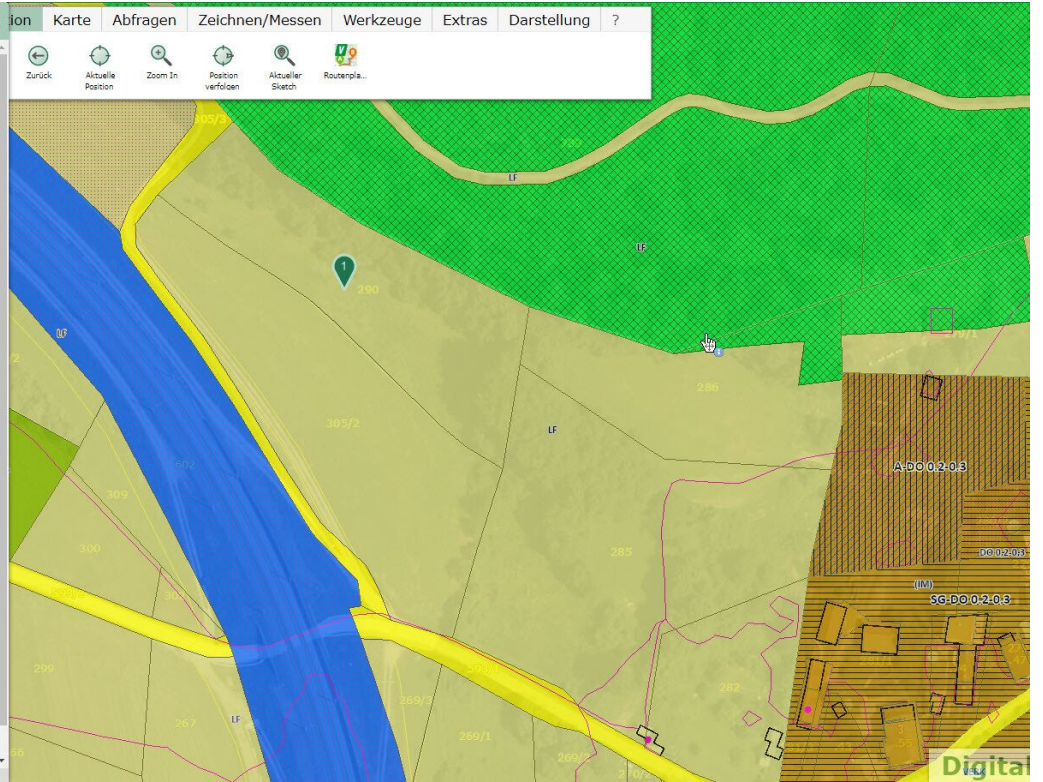

zusatzw

Sanierungsgebiete

Aufschließungsgebiete

Beschränkungen

Kataster - schwarz

Punktförmige_Ersichtlichmachung

Linienhafte_Ersichtlichmachung

Flächenhafte_Ersichtlichmachung

Ersichtlichmachungen Wald

Ersichtlichmachungen

Bahn (2016)

Wald (2007, 2016)

Widmung

Dorfgebiet

Freiland

Verkehr

Bauland inkl. Änderungen

Dorfgebiet

Kataster

GrundstückSW

Objektbeschreibung

Zum Verkauf gelangt eine landwirtschaftliche Fläche in Kindberg.

Sie weist eine grundbücherliche Größe von 4374 m² auf.

Für Fragen bin ich jederzeit erreichbar. - Gert Andrieu - 0676 - 93 48 503