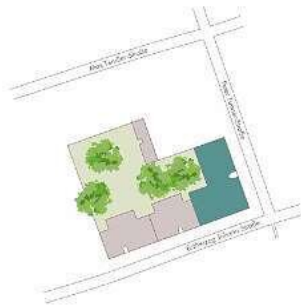

TOP 5 - 1.OG
101 m² Wohnfläche
6 m² Balkon

Bei den Flächenangaben handelt es sich um gerundete Werte.

Juwel im Josefee

Objektbeschreibung

Zur Vermietung gelangt diese großzügige Wohneinheit im historischen und denkmalgeschützten Kremplhof bestehend aus: