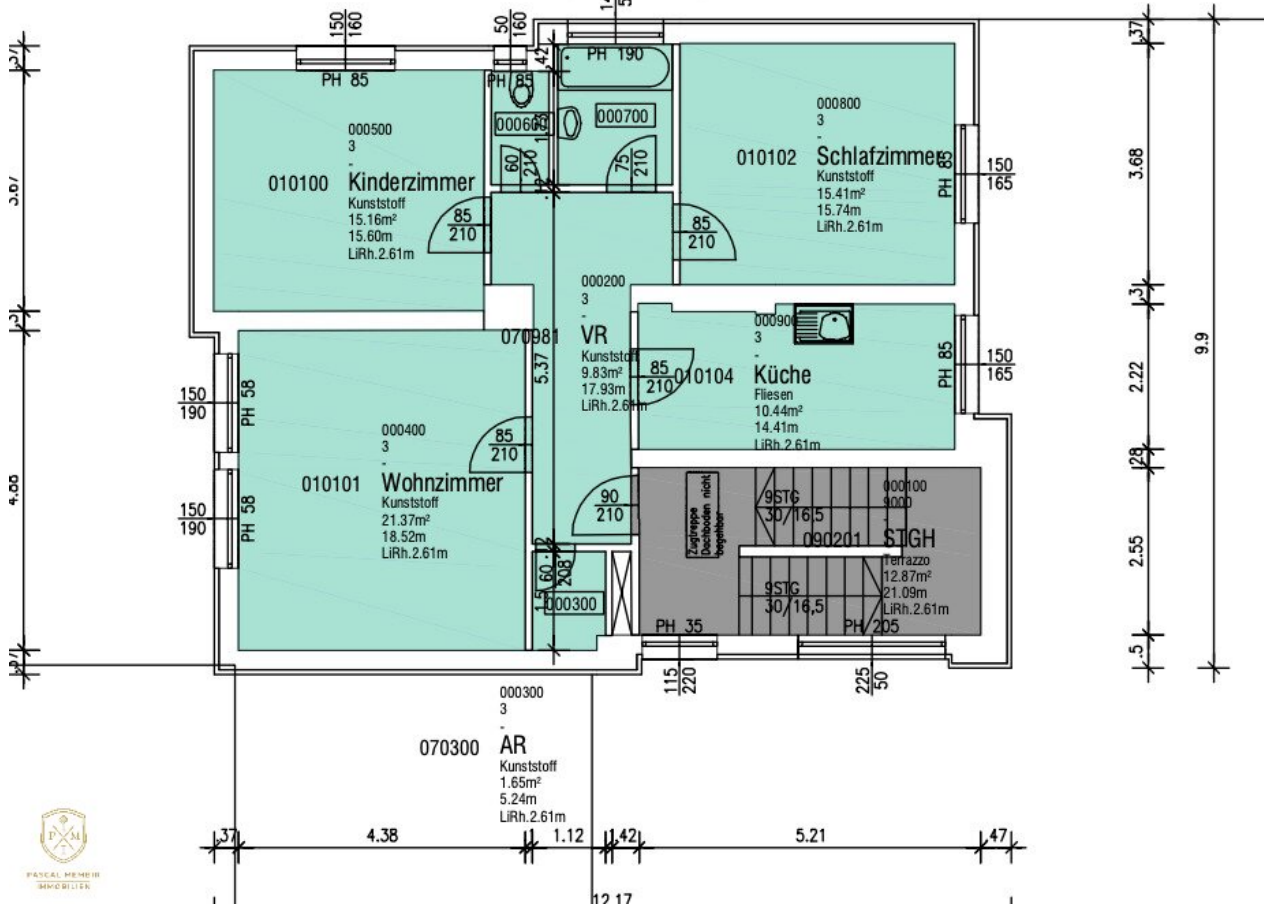

Tolle Wohnung im Zentrum von Ybbs an der Donau

Schlafzimmer

Objektnummer: 6403/264

Eine Immobilie von Pascal Membir Immobilien

Zahlen, Daten, Fakten

Art:	Wohnung
Land:	Österreich
PLZ/Ort:	3370 Ybbs an der Donau
Wohnfläche:	79,11 m ²
Zimmer:	3
Bäder:	1
WC:	1
Gesamtmiete	882,00 €
Kaltmiete (netto)	514,22 €
Kaltmiete	625,77 €
Betriebskosten:	104,43 €
Heizkosten:	161,39 €
USt.:	94,84 €
Provisionsangabe:	

000101 Bad
Fliesen
3.74m²
7.78m
LiRh.2.61m

PASCAL MEMERI
ARCHITECTEN

Objektbeschreibung

Zur Vermietung gelangt eine **charmante** und **lichtdurchflutete Wohnung** in 3370 Ybbs an der Donau.

Die hier angebotene Wohnung eröffnet auf ca. **80 Quadratmetern** Wohnfläche reichlich Platz zum Wohlfühlen.

Dieses Wohnjuwel gliedert sich wie folgt:

- Vorraum
- Küche
- Wohnzimmer
- 2 Schlafzimmer
- Badezimmer
- Separate Toilette
- Abstellraum

Die Liegenschaft besticht mit einer ausgezeichneten Lage und Infrastruktur. Innerhalb weniger Minuten können alle Einkäufe zur Deckung des täglichen Bedarfs sowie eine Bushaltestelle erreicht werden.