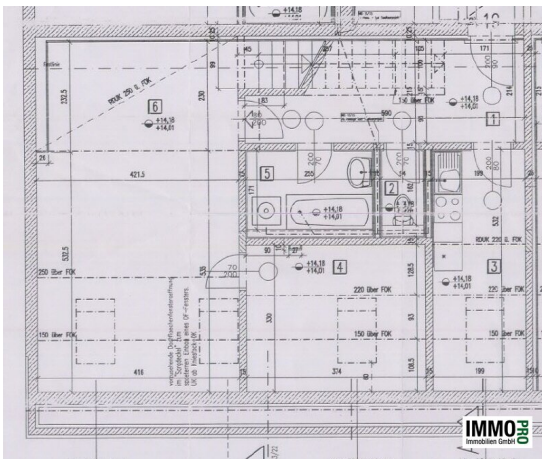

IMMO PRO
Immobilien GmbH