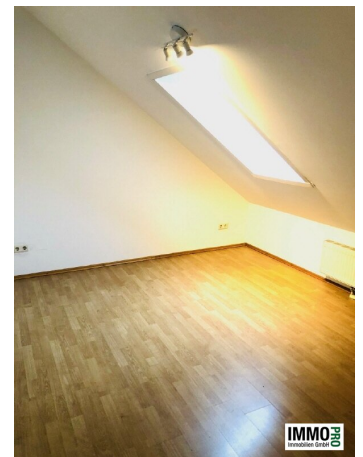

**Schöne Galeriewohnung zu vermieten! Nahe Karl
Franzens Universität!**

00823A80045D0A0B4B0478443B46FFFD

Objektnummer: 7278/42185

Eine Immobilie von STIWOG Immobilien GmbH

Zahlen, Daten, Fakten

Adresse	Glacisstraße 33
Art:	Wohnung
Land:	Österreich
PLZ/Ort:	8010 Graz
Alter:	Altbau
Nutzfläche:	105,17 m ²
Zimmer:	3
Bäder:	1
WC:	1
Heizwärmebedarf:	74,00 kWh / m ² * a
Gesamtenergieeffizienzfaktor:	1,00
Gesamtmiete	831,41 €
Kaltmiete (netto)	496,47 €
Kaltmiete	755,82 €
Betriebskosten:	259,35 €
USt.:	75,59 €
Provisionsangabe:	

termin zur

IMMO PRO
Immobilien GmbH

IMMO PRO
Immobilien GmbH

Objektbeschreibung

Zur Vermietung gelangt eine **stylische Galeriewohnung in direkter Uni-Nähe mit wunderschönem Blick auf den Stadtpark.**

Die Wohnung besteht aus einem **Vorraum,**

einer möblierten Küche,

einem Wohnzimmer mit Zugang zum Arbeitszimmer und auf die verglaste Galerie,

einem Schlafzimmer,

sowie einem Badezimmer mit Badewanne und einem getrennten WC.

Wir freuen uns auf Ihre Anfrage!