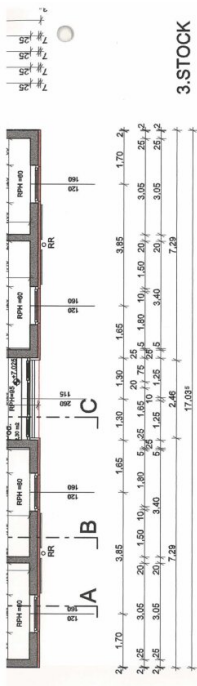

Praktischer Tiefgaragenplatz in 1160 Wien Menzelgasse 21 - PROVISIONSFREI

Symbolbild

Symbolbild

Objektnummer: 3097

**Eine Immobilie von Heimat Österreich gemeinnützige Wohnungs-
und Siedlungsgesellschaft m.b.H.**

Zahlen, Daten, Fakten

Adresse	Menzelgasse
Land:	Österreich
PLZ/Ort:	1160 Wien
Nutzfläche:	11,04 m ²
Gesamtmiete	97,79 €
Kaltmiete (netto)	97,79 €
Kaltmiete	97,79 €
Provisionsangabe:	

Provisionsfrei

Ihr Ansprechpartner

3.STOCK

2 GESCHOSSIGER SEITENTRAKT
NICHT UNTERKELLERT

KELLER

Objektbeschreibung

Sie suchen einen Stellplatz in der Nähe Ihrer Wohnung oder Ihres Arbeitsplatzes? Dann haben wir hier die perfekte Lösung für Sie! Einen Tiefgaragenstellplatz in der Menzelgasse 21.