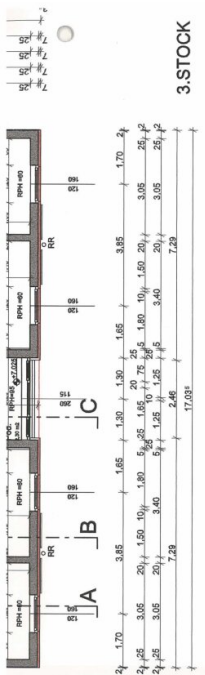

Zahlen, Daten, Fakten

Adresse	Menzelgasse
Land:	Österreich
PLZ/Ort:	1160 Wien
Nutzfläche:	11,04 m ²
Gesamtmiete	97,79 €
Kaltmiete (netto)	97,79 €
Kaltmiete	97,79 €
Provisionsangabe:	

Provisionsfrei

Ihr Ansprechpartner

3.STOCK

2 GESCHOSSIGER SEITENTRAKT
NICHT UNTERKELLERT

KELLER

Objektbeschreibung

Sie suchen einen Stellplatz in der Nähe Ihrer Wohnung oder Ihres Arbeitsplatzes? Dann haben wir hier die perfekte Lösung für Sie! Einen Tiefgaragenstellplatz in der Menzelgasse 21.