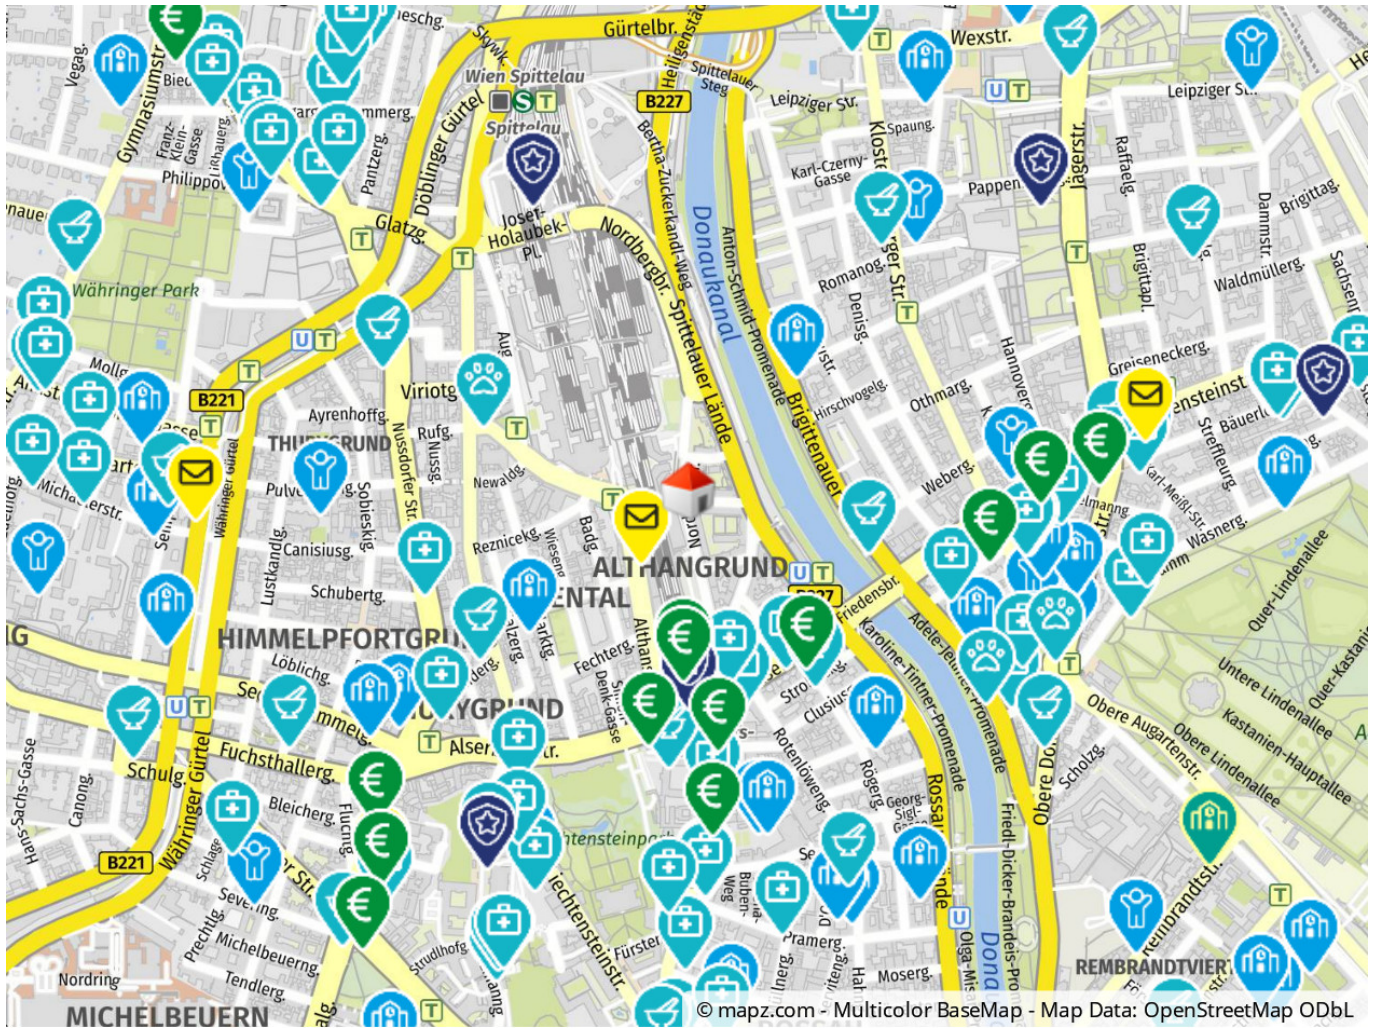

Adresse	Nordbergstraße 13
Art:	Wohnung - Dachgeschoß
Land:	Österreich
PLZ/Ort:	1090 Wien
Baujahr:	2023
Zustand:	Erstbezug
Wohnfläche:	102,35 m ²
Zimmer:	4
Bäder:	2
WC:	1
Balkone:	1
Gesamtmiete	3.388,99 €
Kaltmiete (netto)	2.837,79 €
Betriebskosten:	243,11 €
Provisionsangabe:	

In hervorragender Lage zwischen Donaukanal und Althan Straße, im Althan-Quartier wurden die hochwertige Neubauprojekte „SOPHIE & JOSEPH“ in effizienter Niedrigenergiebauweise fertiggestellt. Zu Verfügung stehen hochwertig ausgestattete 1- bis 5-Zimmer ERSTBEZUG-Wohnungen, alle verfügen über großzügige Freiflächen und sind ab Winter 2024/25 beziehbar.