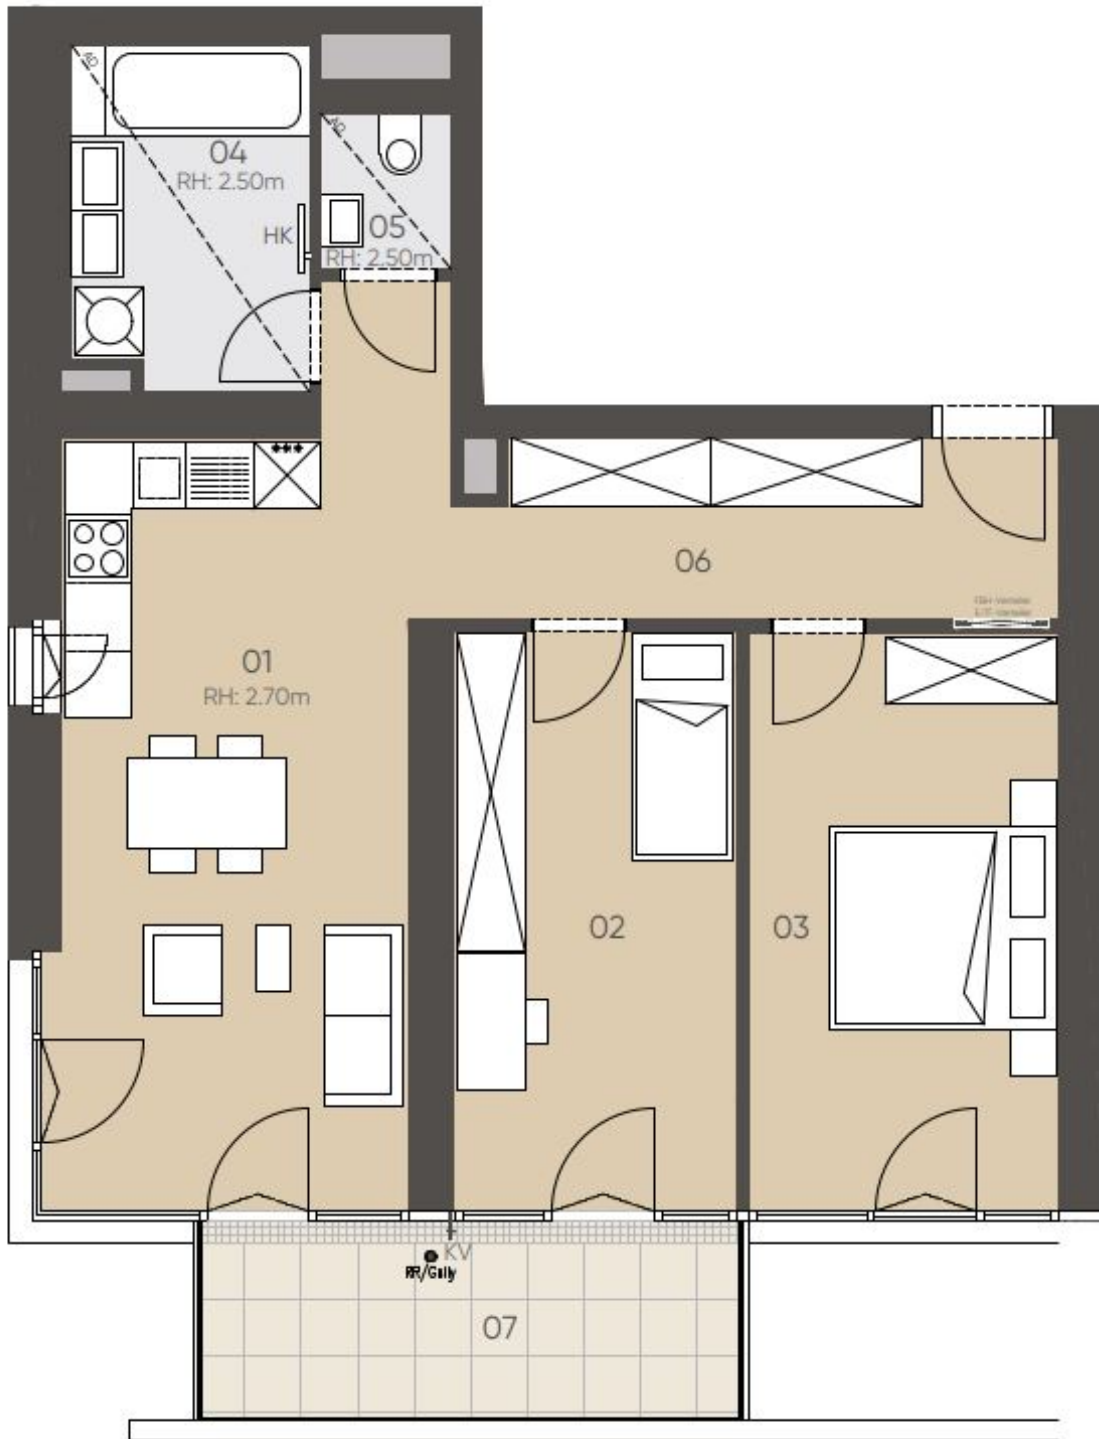

## Neubauprojekt JOSEPH/Turm: Hochwertige 3-Zimmer-Wohnung mit Außenfläche - in 1090 Wien zu mieten

Wohnraum 3 Zi JT

**Objektnummer: 109245202**

**Eine Immobilie von ÖRAG Immobilien**

## Zahlen, Daten, Fakten

Adresse	Nordbergstraße 7
Art:	Wohnung - Etage
Land:	Österreich
PLZ/Ort:	1090 Wien
Baujahr:	2023
Zustand:	Erstbezug
Wohnfläche:	66,56 m <sup>2</sup>
Zimmer:	3
Bäder:	1
WC:	1
Gesamtmiete	1.669,00 €
Kaltmiete (netto)	1.337,56 €
Betriebskosten:	179,71 €
Provisionsangabe:	

## Objektbeschreibung

Nordbergstraße 7-9 & 13 – NEUBAUPROJEKT „SOPHIE & JOSEPH“

In hervorragender Lage zwischen Donaukanal und Althan Straße, im Althan-Quartier wurden die hochwertige Neubauprojekte „SOPHIE & JOSEPH“ in effizienter Niedrigenergiebauweise fertiggestellt. Zu Verfügung stehen hochwertig ausgestattete 1- bis 5-Zimmer ERSTBEZUG-Wohnungen, alle verfügen über großzügige Freiflächen und sind ab Winter 2024/25 beziehbar.

Der Bauteil JOSEPH besteht aus den beiden Baukörpern TURM und RIEGEL.

Beide sind in eleganter Sachlichkeit gestaltet. Zeitlos moderne Architektur besticht durch Betonelemente, viel Glas, grauen matten Feinsteinzeug und vielen bodentiefen Fenstern.