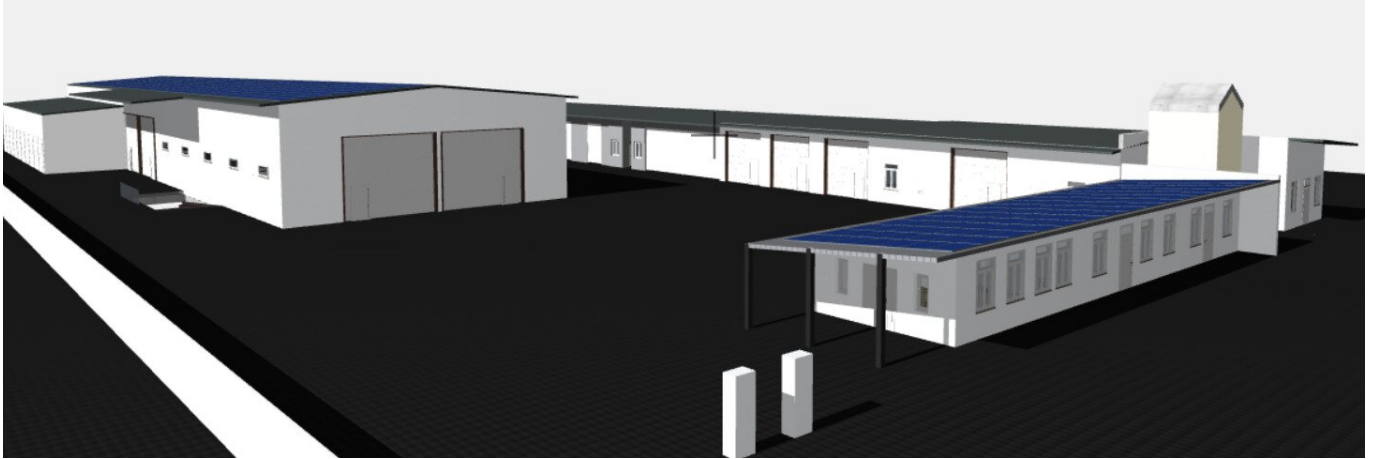

**Attraktive, helle Lager- und Produktionsflächen in
Oberwart – 1.350 m² mit großzügiger Hallenhöhe und
optimaler Anbindung**

Objektnummer: 1574/75

Eine Immobilie von PIK SÜD GMBH

Zahlen, Daten, Fakten

Art:	Halle / Lager / Produktion
Land:	Österreich
PLZ/Ort:	7400 Oberwart
Zustand:	Erstbezug
Alter:	Neubau
Lagerfläche:	1.350,00 m ²

Lager- und Produktionsflächen
sowie Kleingaragen

Zu- und Abfahrt

Objektbeschreibung

Dieses lichtdurchflutete Lager- und Produktionsobjekt in Oberwart überzeugt mit 1.350 m² Nutzfläche und bietet ideale Bedingungen für Ihre betrieblichen Anforderungen. Die vielen Fenster sorgen für eine angenehme, natürliche Belichtung und schaffen ein helles und einladendes Arbeitsumfeld, das die Produktivität fördert. Die Hallenhöhe von 6,50 Metern eröffnet vielseitige Nutzungsmöglichkeiten, von Lagerung bis hin zur Produktion.

Ein besonderes Highlight sind die groß dimensionierten Tore (5,70m x 5,00m), die das problemlose Einfahren auch größerer Fahrzeuge ermöglichen. Dies macht das Objekt perfekt für Logistik- oder Produktionsunternehmen, die auf effiziente und reibungslose Abläufe angewiesen sind.