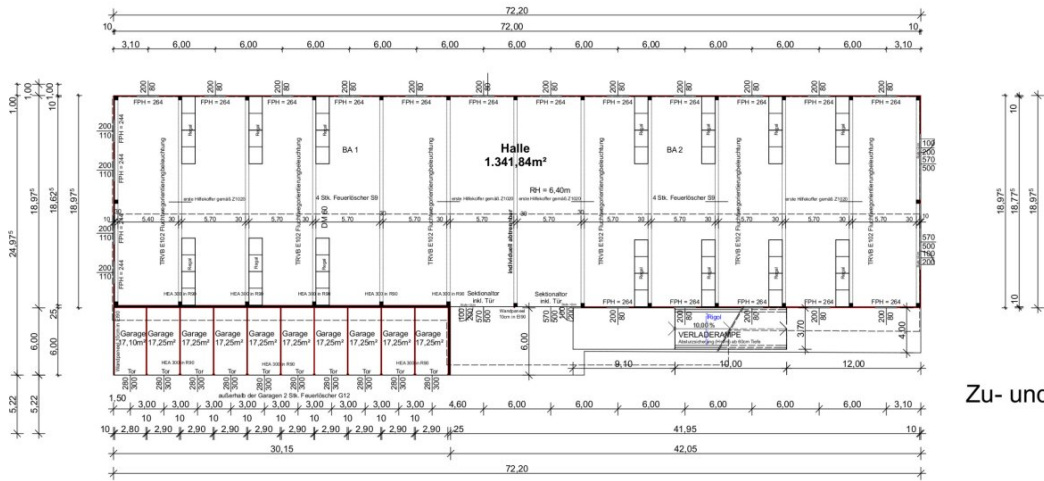

**Attraktive, helle Lager- und Produktionsflächen in
Oberwart – 1.350 m² mit großzügiger Hallenhöhe und
optimaler Anbindung**

Objektnummer: 1574/75

Eine Immobilie von PIK SÜD GMBH

Zahlen, Daten, Fakten

Art:	Halle / Lager / Produktion
Land:	Österreich
PLZ/Ort:	7400 Oberwart
Zustand:	Erstbezug
Alter:	Neubau
Lagerfläche:	1.350,00 m ²

Lager- und Produktionsflächen
sowie Kleingaragen

Zu- und Abfahrt

Objektbeschreibung

Dieses lichtdurchflutete Lager- und Produktionsobjekt in Oberwart überzeugt mit 1.350 m² Nutzfläche und bietet ideale Bedingungen für Ihre betrieblichen Anforderungen. Die vielen Fenster sorgen für eine angenehme, natürliche Belichtung und schaffen ein helles und einladendes Arbeitsumfeld, das die Produktivität fördert. Die Hallenhöhe von 6,50 Metern eröffnet vielseitige Nutzungsmöglichkeiten, von Lagerung bis hin zur Produktion.

Ein besonderes Highlight sind die groß dimensionierten Tore (5,70m x 5,00m), die das problemlose Einfahren auch größerer Fahrzeuge ermöglichen. Dies macht das Objekt perfekt für Logistik- oder Produktionsunternehmen, die auf effiziente und reibungslose Abläufe angewiesen sind.