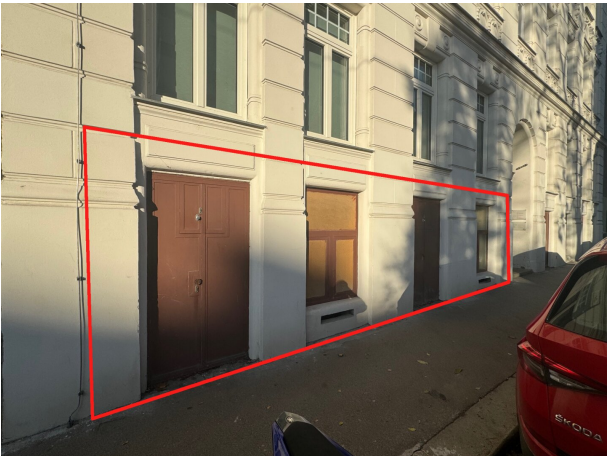

Lager/Magazin beim WIFI

Objektnummer: 1155/2424

Eine Immobilie von myImmo GmbH

Zahlen, Daten, Fakten

Art:	Halle / Lager / Produktion - Lager
Land:	Österreich
PLZ/Ort:	1180 Wien,Währing
Alter:	Altbau
Nutzfläche:	67,50 m ²
Zimmer:	4
WC:	1
Kaltmiete (netto)	650,00 €
Kaltmiete	781,63 €
Betriebskosten:	131,63 €
USt.:	156,33 €
Provisionsangabe:	

Objektbeschreibung

Das Lager/Magazin liegt im Souterrain und verfügt über zwei separate straßenseitige Eingänge sowie über einen Eingang über das Stiegenhaus.

Neben insgesamt 4 Lagerräumen besteht das Magazin aus einem Vorraum und einem WC.