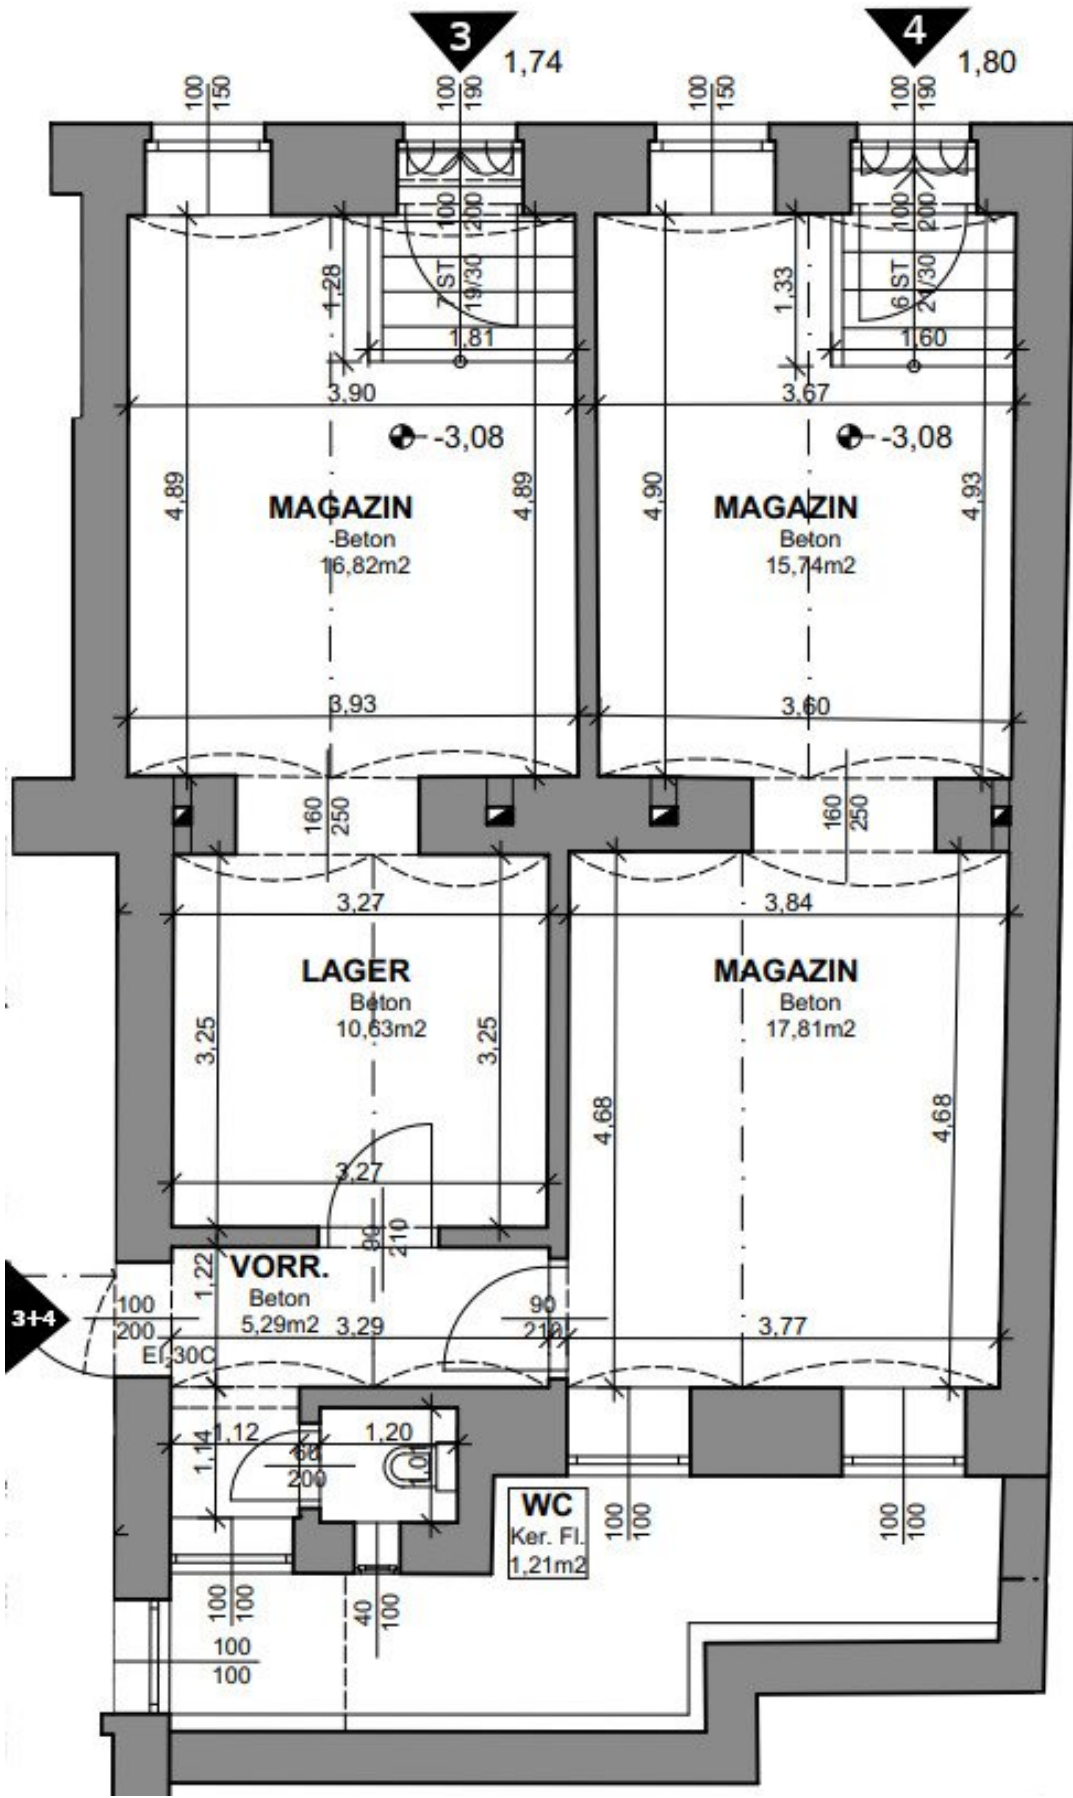

Lager/Magazin beim WIFI

Objektnummer: 1155/2424

Eine Immobilie von myImmo GmbH

Zahlen, Daten, Fakten

Art:	Halle / Lager / Produktion - Lager
Land:	Österreich
PLZ/Ort:	1180 Wien,Währing
Alter:	Altbau
Nutzfläche:	67,50 m ²
Zimmer:	4
WC:	1
Kaltmiete (netto)	650,00 €
Kaltmiete	781,63 €
Betriebskosten:	131,63 €
USt.:	156,33 €
Provisionsangabe:	

Objektbeschreibung

Das Lager/Magazin liegt im Souterrain und verfügt über zwei separate straßenseitige Eingänge sowie über einen Eingang über das Stiegenhaus.

Neben insgesamt 4 Lagerräumen besteht das Magazin aus einem Vorraum und einem WC.