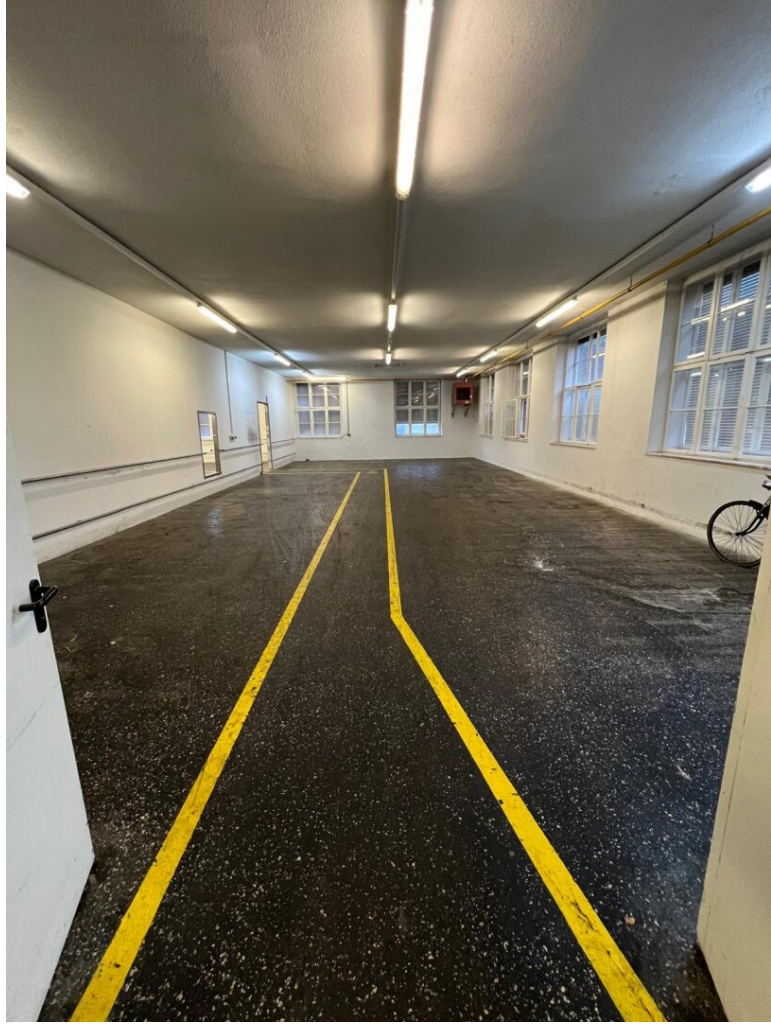

Objektbeschreibung

Zur Vermietung gelangt eine Halle für Produktion oder Lagerfläche in Kramsach.

Das Gebäude befindet sich in guter Anbindung zur Autobahn.

Die Fläche beträgt ca. 200m².

Die Halle befindet sich im 1. OG eines gewerblichen Gebäudes mit Auffahrtsrampe für LKW, Sattel oder Hängerzug.

Die Halle ist direkt Staplerbefahrbar.

Untervermietung erlaubt! Umbau erlaubt!

Parkplätze können noch angemietet werden.

Bei Bedarf ist eine Bürofläche von 300m² oder gesamt 600m² in unmittelbarer Nähe anmietbar.