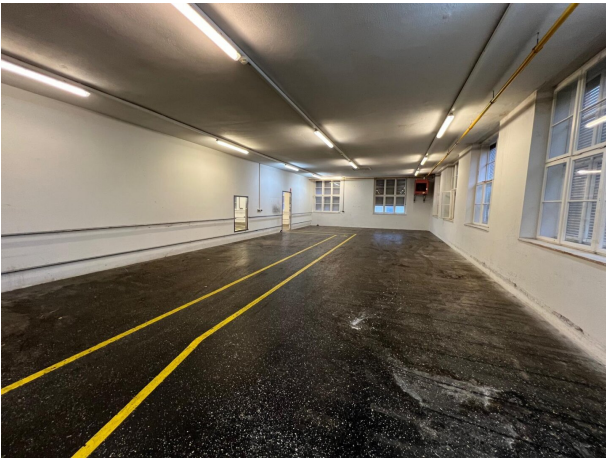

Objektbeschreibung

Zur Vermietung gelangt eine Halle für Produktion oder Lagerfläche in Kramsach.

Das Gebäude befindet sich in guter Anbindung zur Autobahn.

Die Fläche beträgt ca. 200m².

Die Halle befindet sich im 1. OG eines gewerblichen Gebäudes mit Auffahrtsrampe für LKW, Sattel oder Hängerzug.

Die Halle ist direkt Staplerbefahrbar.

Untervermietung erlaubt! Umbau erlaubt!

Parkplätze können noch angemietet werden.

Bei Bedarf ist eine Bürofläche von 300m² oder gesamt 600m² in unmittelbarer Nähe anmietbar.