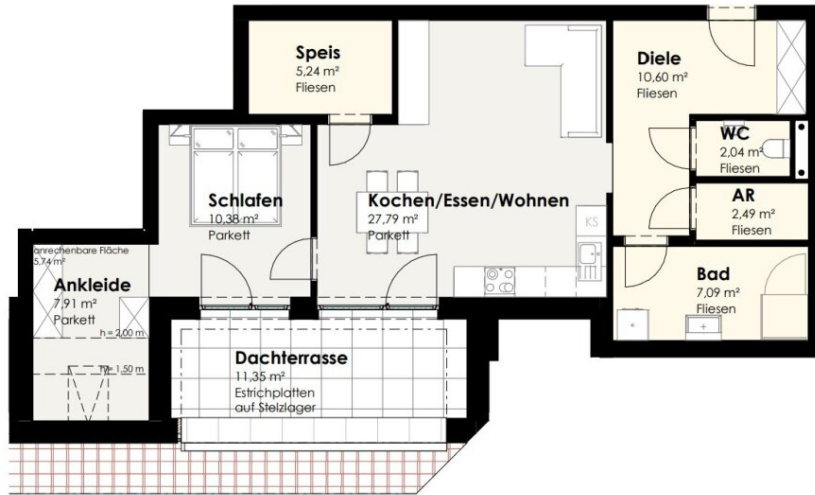

**71m² - freundliche Wohnung mit Terrasse - Neubau -
Erstbezug - Top A31**

Objektnummer: 5753/516647234

Eine Immobilie von Konzeptmühle GmbH - Immobilien Bär

Zahlen, Daten, Fakten

Adresse	Leumühle 1
Art:	Wohnung - Dachgeschoß
Land:	Österreich
PLZ/Ort:	4070 Eferding
Baujahr:	2024
Zustand:	Erstbezug
Alter:	Neubau
Wohnfläche:	71,44 m ²
Zimmer:	2
Bäder:	1
WC:	1
Terrassen:	1
Stellplätze:	1
Heizwärmebedarf:	B 35,00 kWh / m ² * a
Gesamtenergieeffizienzfaktor:	A 0,74
Gesamtmiete	949,08 €
Kaltmiete (netto)	600,00 €
Kaltmiete	733,36 €
Betriebskosten:	129,76 €
Heizkosten:	118,95 €
USt.:	96,77 €
Infos zu Preis:	

inkl. Betriebs- und Heizkosten = Betriebskosten, sowie 1 Parkplatz

Provisionsangabe:

Gemäß Erstauftraggeberprinzip bezahlt der Abgeber die Provision.

Ihr Ansprechpartner

Objektbeschreibung

Höhepunkte Haus A Top A31

- Wohnfläche ca. 71,44 m²
- Dachterrasse ca. 11,35 m²
- Moderne Niedrigenergiebauweise
- Lichtdurchflutete Wohnung
- 1 fixer Außenparkplatz inkl.
- Inkl. modernem Bad und WC
- Zentrale Lage
- Barrierefrei durch Lift
- Neubau
- Erstbezug
- Ruhige Wohnung
- Großflächige Fenster