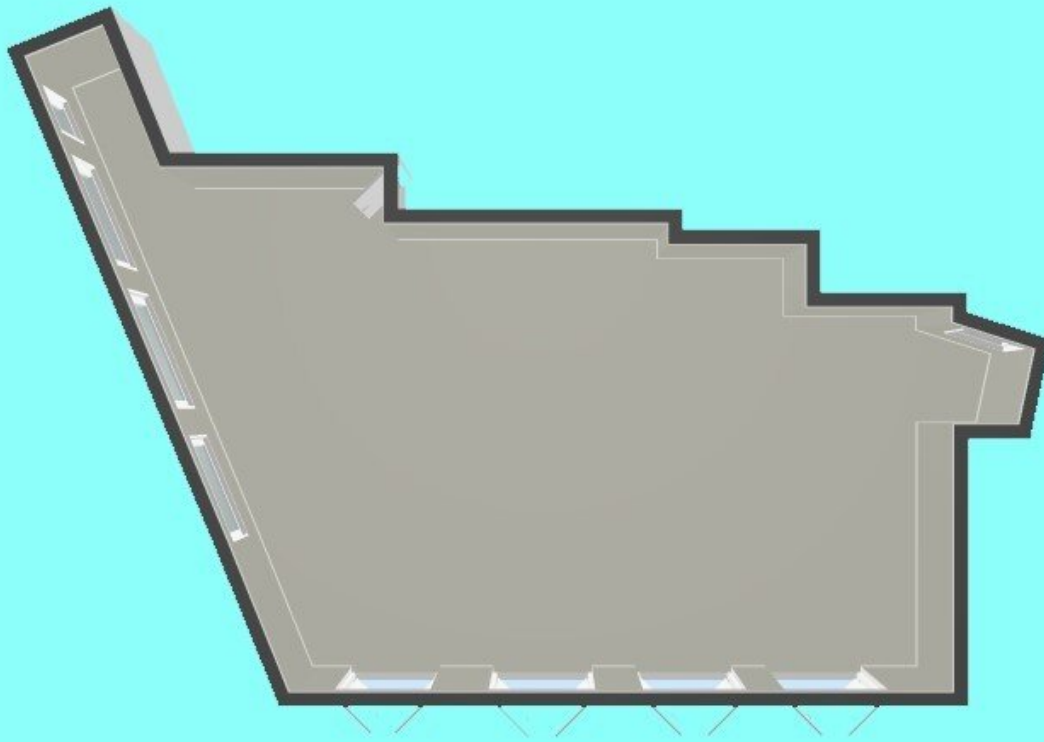

Tolle Nutz- oder Gewerbefläche im Zentrum Voitsbergs, zu vermieten. JETZT noch Mitplanen.

Objektnummer: 5162/887

Eine Immobilie von Kostbar Wohnen - KW Immobilien GmbH

Zahlen, Daten, Fakten

Art:	Halle / Lager / Produktion - Halle
Land:	Österreich
PLZ/Ort:	8570 Voitsberg
Nutzfläche:	797,00 m ²
Lagerfläche:	797,00 m ²
Miete / m²	3,00 €
Provisionsangabe:	

Objektbeschreibung

KOSTBAR IMMOBILIEN - Im Herzen Voitsbergs sozusagen befindet sich diese große freie Geschäfts- oder Lagerfläche, welche wir Ihnen hiermit zur Miete anbieten!

Objektbeschreibung:

Egal ob Gewerbe, Geschäft oder einfach nur als Lagermöglichkeit eignet sich dieses Objekt für fast alles. Eine Arztordination würde genau so gut passen wie ein normales Einzelhandelsgeschäft. Die Gewerbefläche ist komplett individuell nutzbar, Parkplätze befinden sich reichlich in unmittelbarer Nähe des Eingangs.