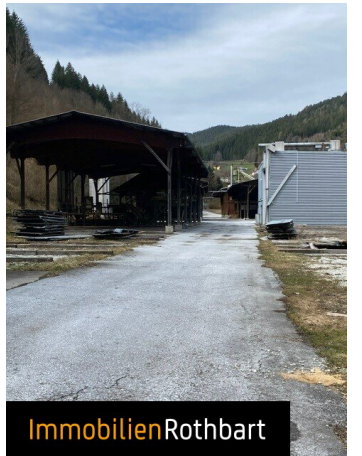

ImmobilienRothbart