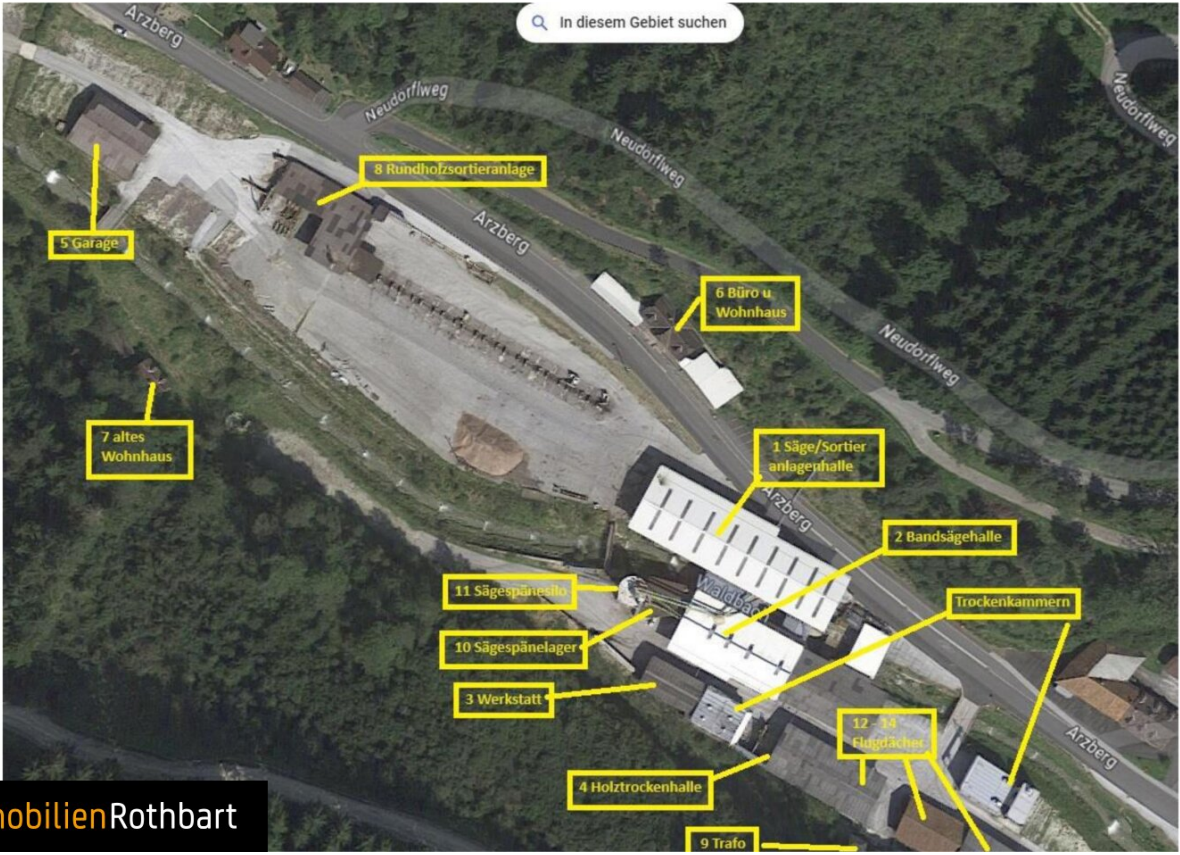

ImmobilienRothbart

ImmobilienRothbart

ImmobilienRothbart

ImmobilienRothbart

ImmobilienRothbart

Objektbeschreibung

Ehemaliges Sägewerk umrahmt von asphaltierten Lagerflächen, etwaigen Trockenräume sowie einer PhotovoltaikAnlage mit 167 kwp. Zudem gibt es lt. Gutachten eine Anschlussleistung an Strom von 1000 kw.

Auf den Grundstücken wurden diverse bauliche Anlagen errichtet. Es besteht eine Säge/Sortieranlagenhalle, eine Bandsägehalle, einer Werkstätte, ein Sägespänesilo, diverse Lagerhallen, eine Garage, eine Trafostation, ein Büro und Wohngebäude, ein altes Wohnhaus, eine Rundholzsortieranlage und Trockenkammern.