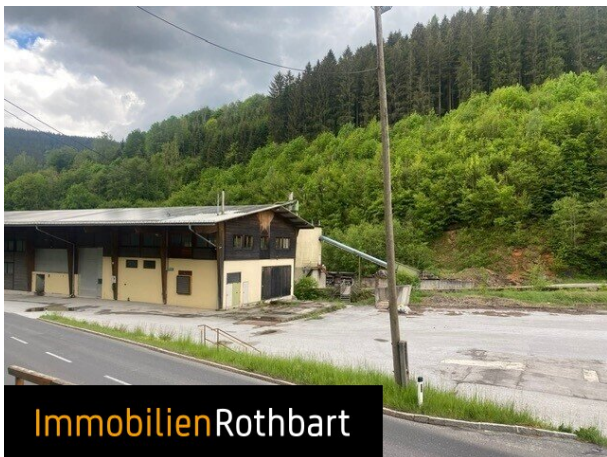

Sägewerk (ehemalig) in Wenigzell

Objektnummer: 4578

Eine Immobilie von RKR diewohnmakler OG

Zahlen, Daten, Fakten

Adresse	Sommersgut
Art:	Halle / Lager / Produktion - Produktion
Land:	Österreich
PLZ/Ort:	8253 Wenigzell
Kaufpreis:	696.000,00 €
Kaufpreis / m ² :	10,46 €
Provisionsangabe:	

ImmobilienRothbart

ImmobilienRothbart

ImmobilienRothbart

ImmobilienRothbart

ImmobilienRothbart

Objektbeschreibung

Ehemaliges Sägewerk umrahmt von asphaltierten Lagerflächen, etwaigen Trockenräume sowie einer PhotovoltaikAnlage mit 167 kwp. Zudem gibt es lt. Gutachten eine Anschlussleistung an Strom von 1000 kw.

Auf den Grundstücken wurden diverse bauliche Anlagen errichtet. Es besteht eine Säge/Sortieranlagenhalle, eine Bandsägehalle, einer Werkstätte, ein Sägespänesilo, diverse Lagerhallen, eine Garage, eine Trafostation, ein Büro und Wohngebäude, ein altes Wohnhaus, eine Rundholzsortieranlage und Trockenkammern.