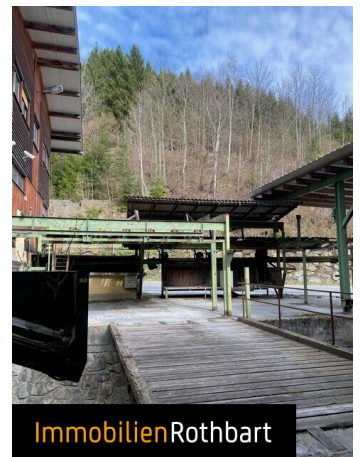

ImmobilienRothbart