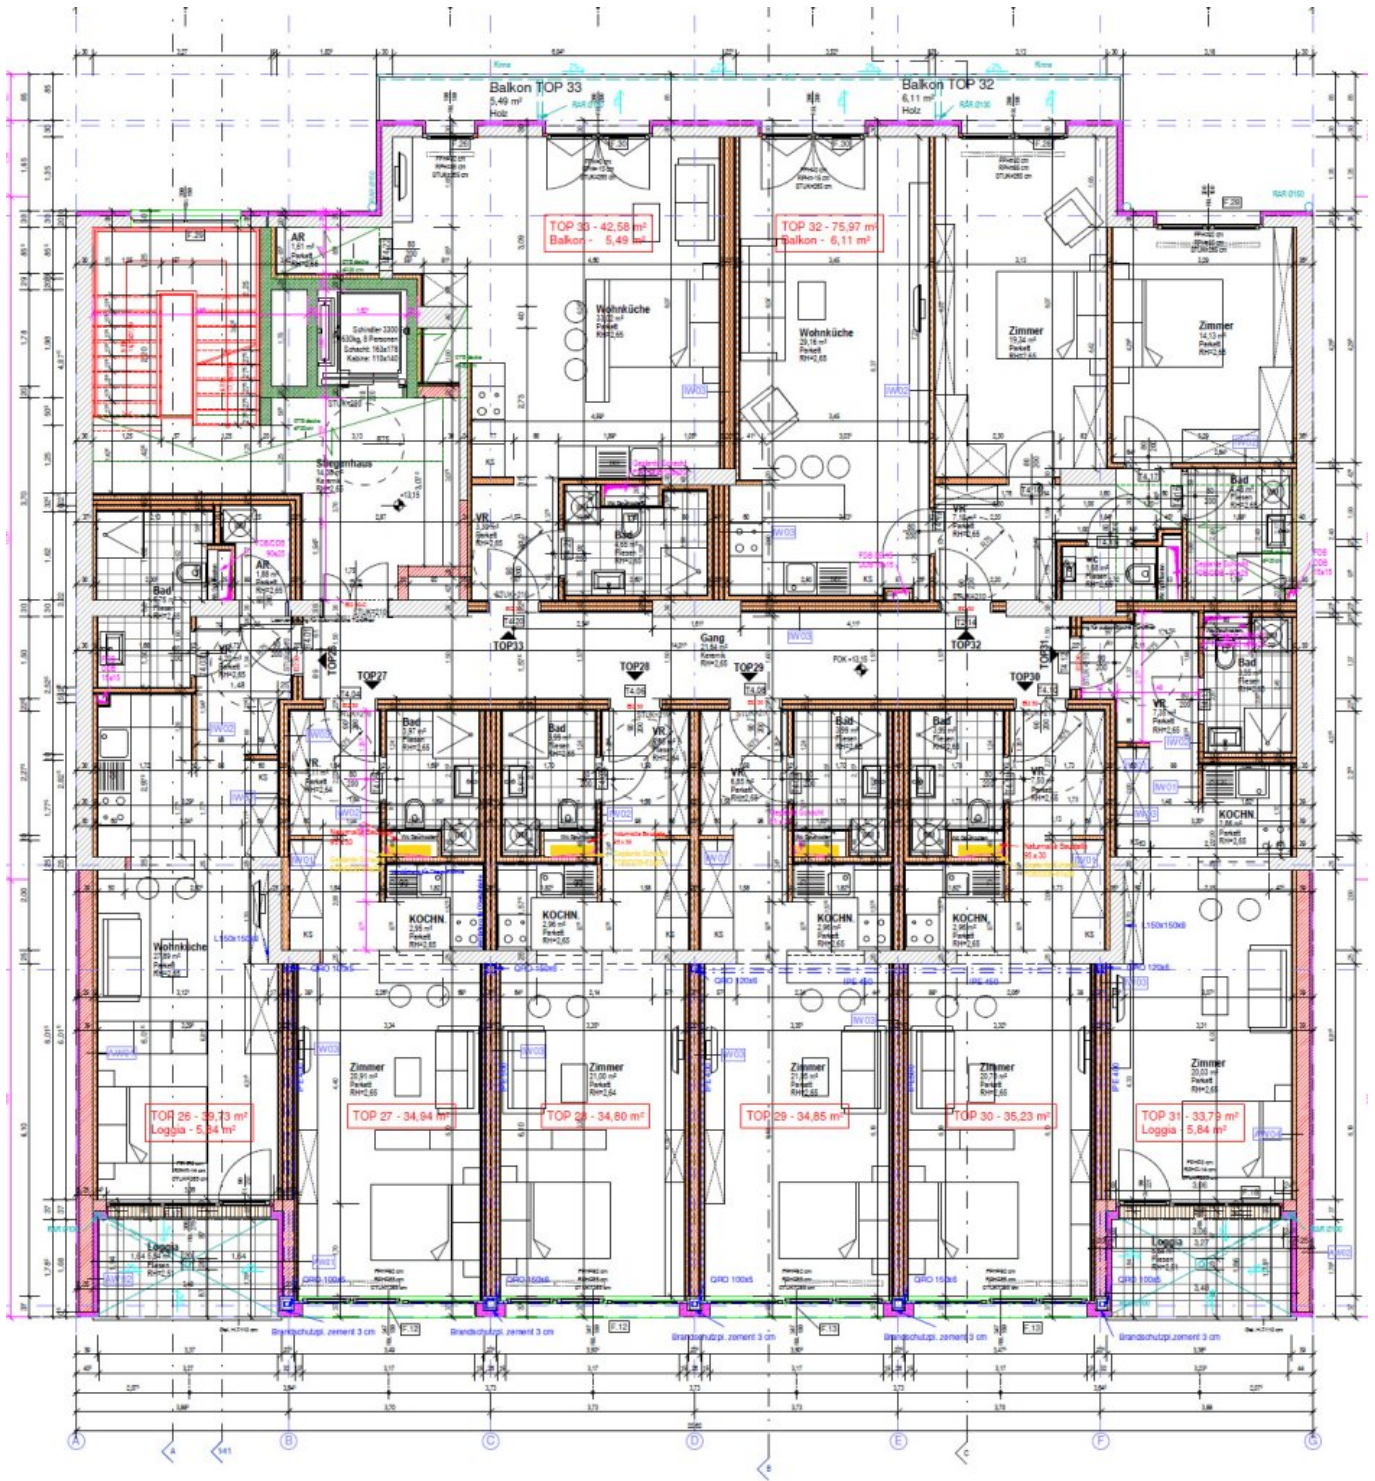

4. STOCK
M 1 - 50