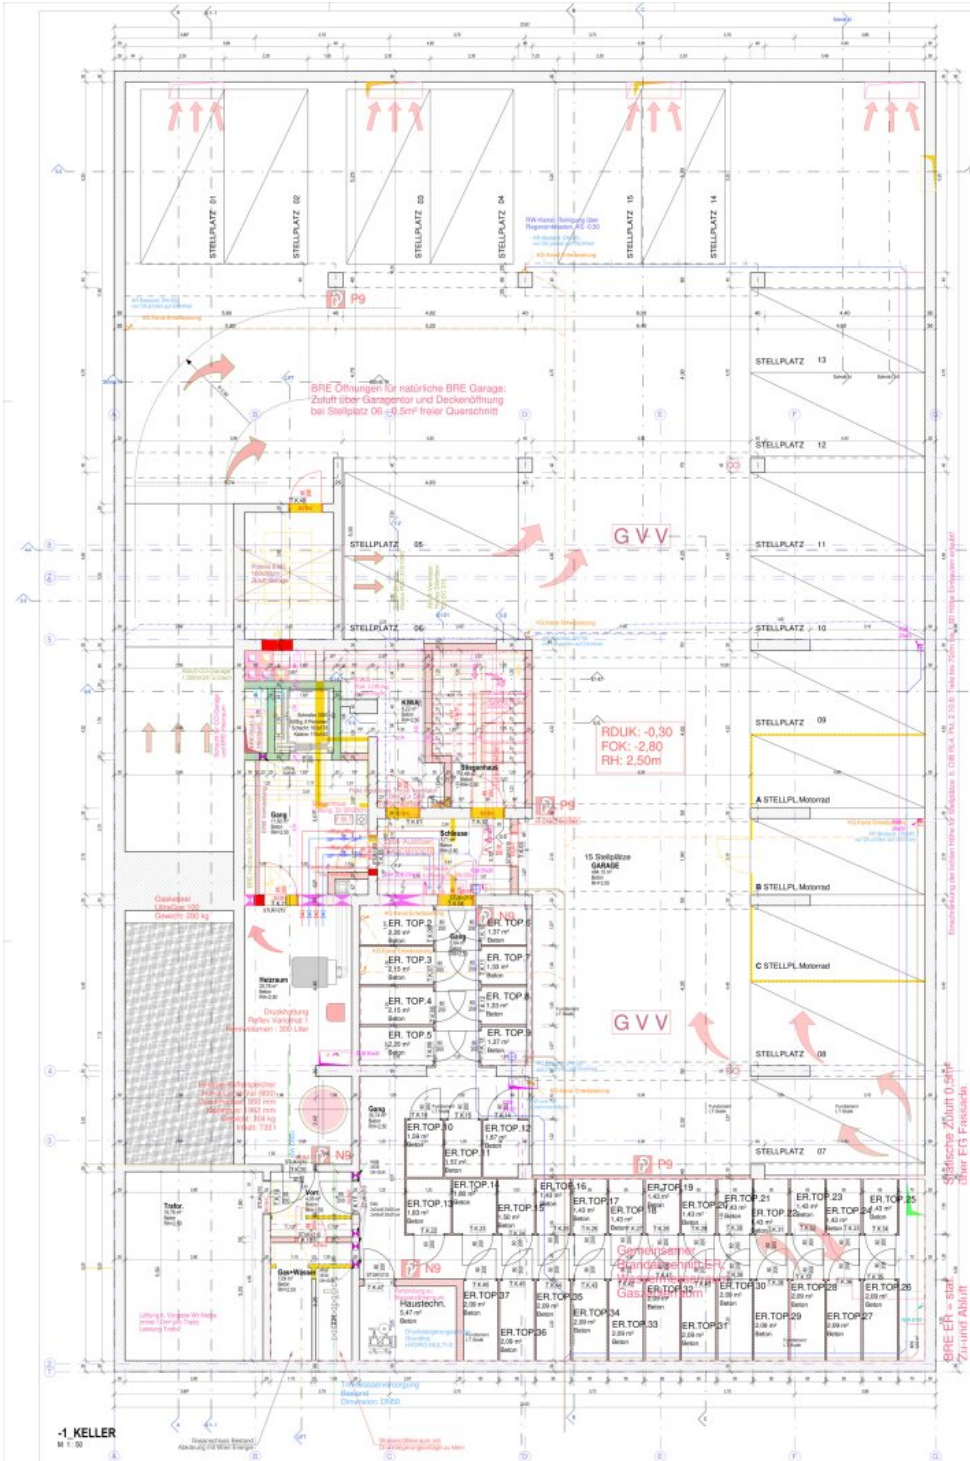

I_EG Bestand