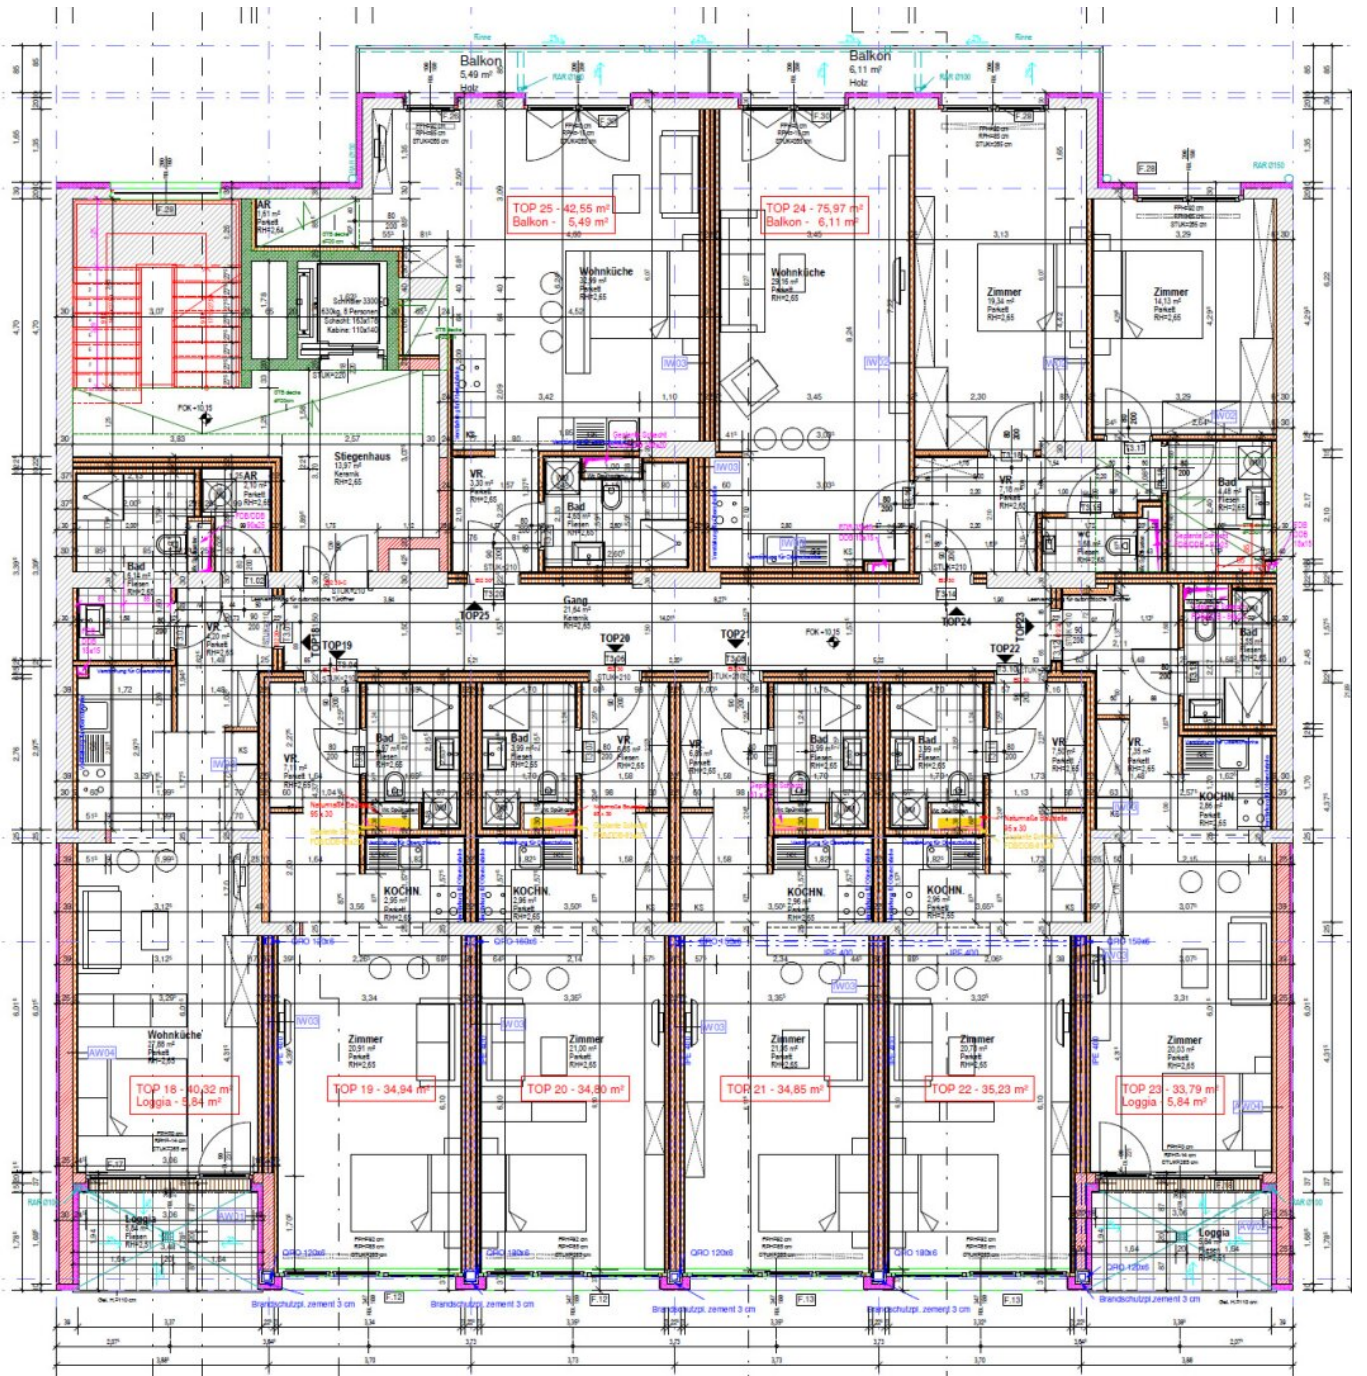

2. STOCK
M 1 : 50