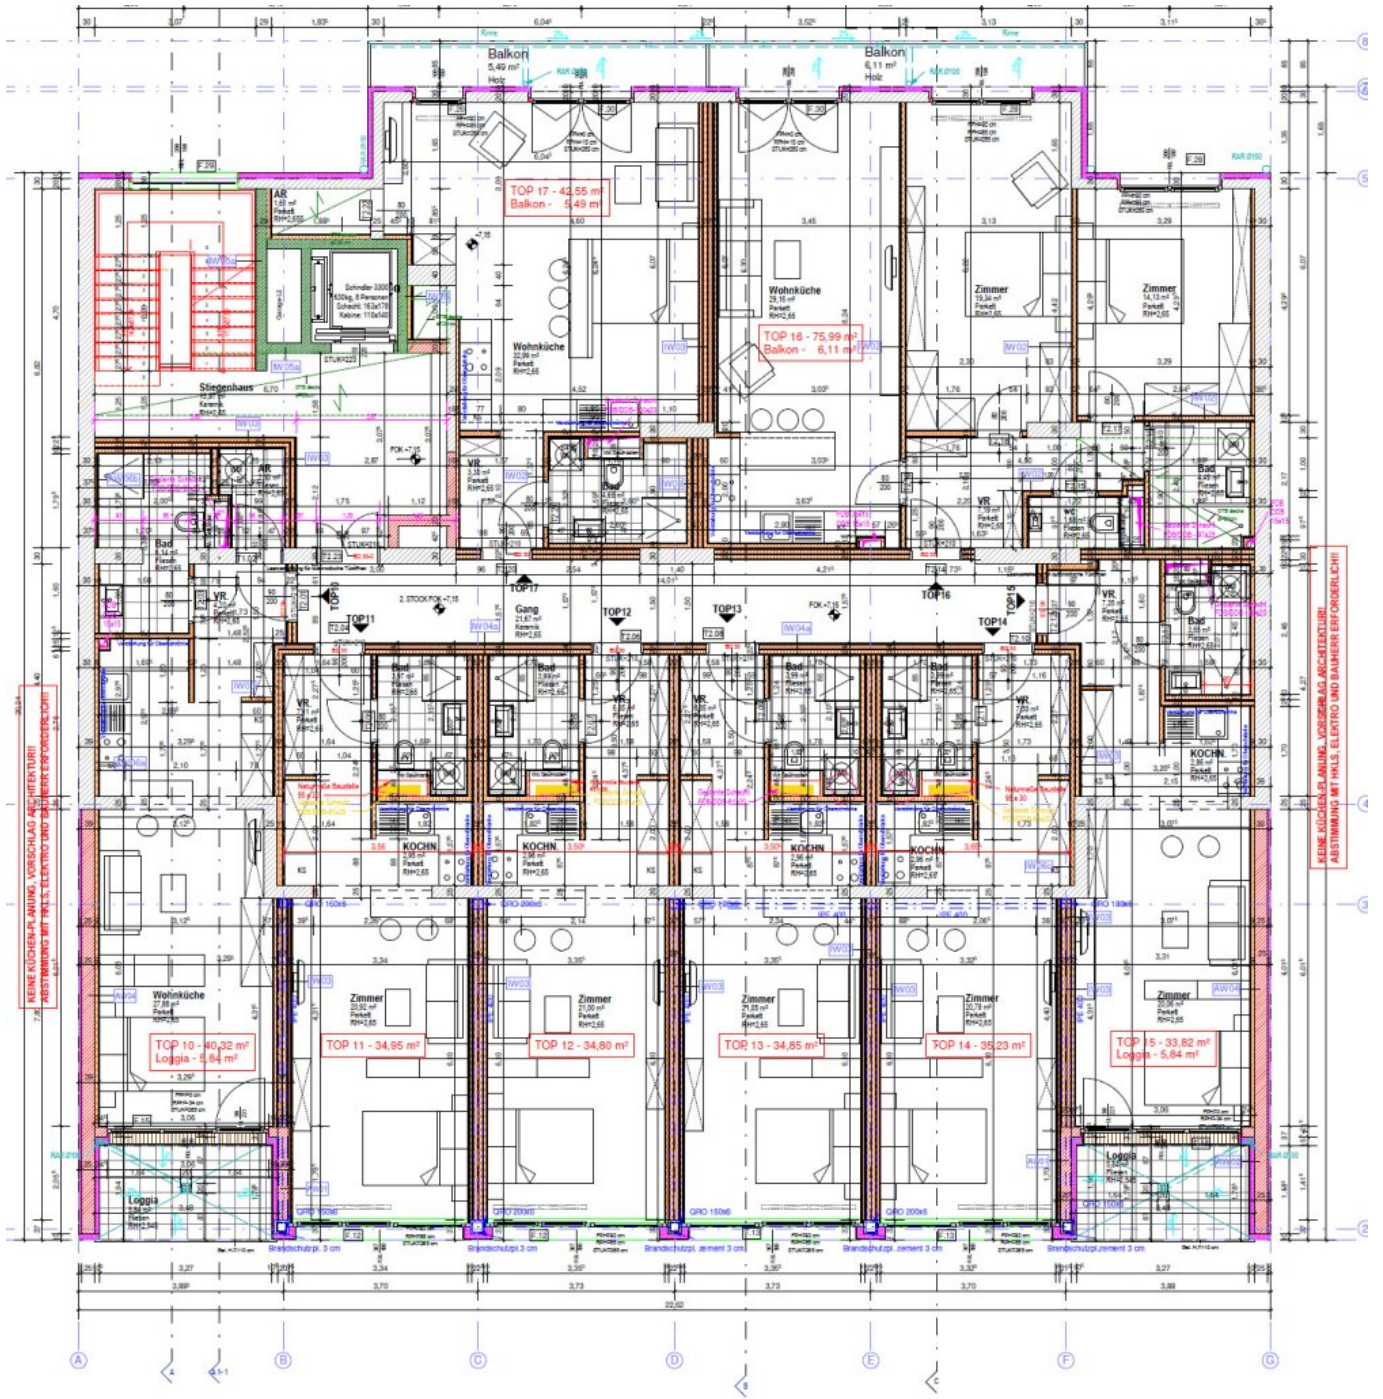

KEINE KÜCHENPLÄNE, VORSCHLAG ARCHITECTUR! ABSTIMMUNG MIT F.H.S. ELEKTRO UND BAUHER FORDERLICH!

KEINE KÜCHENPLÄNE, VORSCHLAG ARCHITECTUR! ABSTIMMUNG MIT F.H.S. ELEKTRO UND BAUHER FORDERLICH!