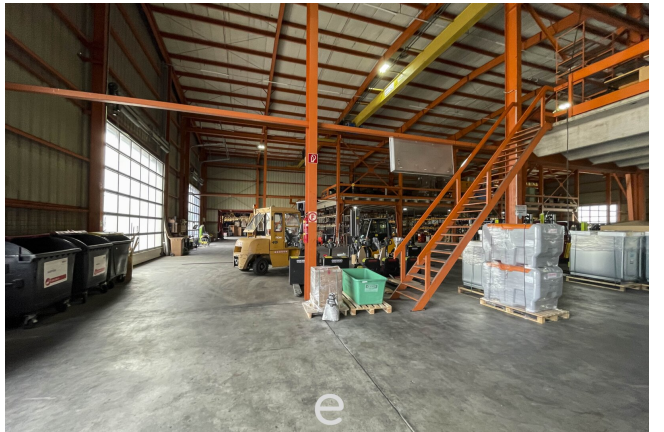

e

e

e

Objektbeschreibung

Dieses Objekt verfügt über eine Gesamtfläche von **rd. 3.910,56m²** und eine Freifläche von **ca. 2881,14m²**.

Die Halle kann sowohl für **Lager- als auch für Produktionszwecke** verwendet werden. Vier ebenerdige Rolltore, alle davon ca. 5m hoch und ca. 5m breit, sichern eine mühelose Be- und Entladung Ihrer Ladung. Ebenso ist die Lagerfläche mit Hallenkränen, bis zu 5t Traglast, ausgestattet. Mit einer Raumhöhe von **rd. 8-11m** können auch sperrige Güter in dieser Halle bearbeitet werden.