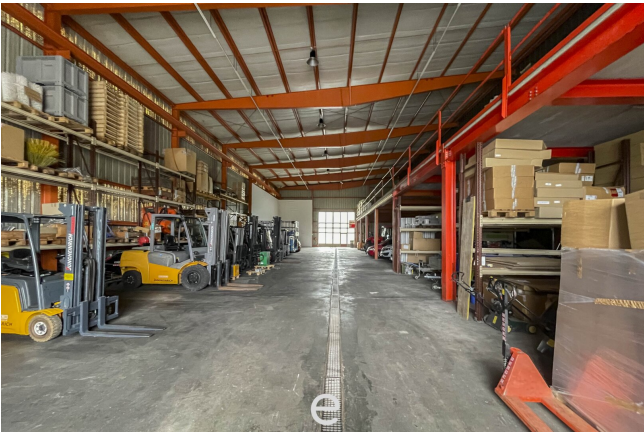

**Teilbare Lager-/Produktionshalle in Schlatt bei Lambach
zu vermieten!**

Objektnummer: 6244/258

Eine Immobilie von COORE-GC Real Estate GmbH

Zahlen, Daten, Fakten

Art:	Halle / Lager / Produktion - Lager
Land:	Österreich
PLZ/Ort:	4691 Schlatt
Lagerfläche:	3.910,56 m ²
Kaltmiete (netto)	21.508,08 €
Kaltmiete	23.463,36 €
Betriebskosten:	1.955,28 €
USt.:	4.692,68 €
Provisionsangabe:	

e

e

e

Objektbeschreibung

Dieses Objekt verfügt über eine Gesamtfläche von **rd. 3.910,56m²** und eine Freifläche von **ca. 2881,14m²**.

Die Halle kann sowohl für **Lager- als auch für Produktionszwecke** verwendet werden. Vier ebenerdige Rolltore, alle davon ca. 5m hoch und ca. 5m breit, sichern eine mühelose Be- und Entladung Ihrer Ladung. Ebenso ist die Lagerfläche mit Hallenkränen, bis zu 5t Traglast, ausgestattet. Mit einer Raumhöhe von **rd. 8-11m** können auch sperrige Güter in dieser Halle bearbeitet werden.