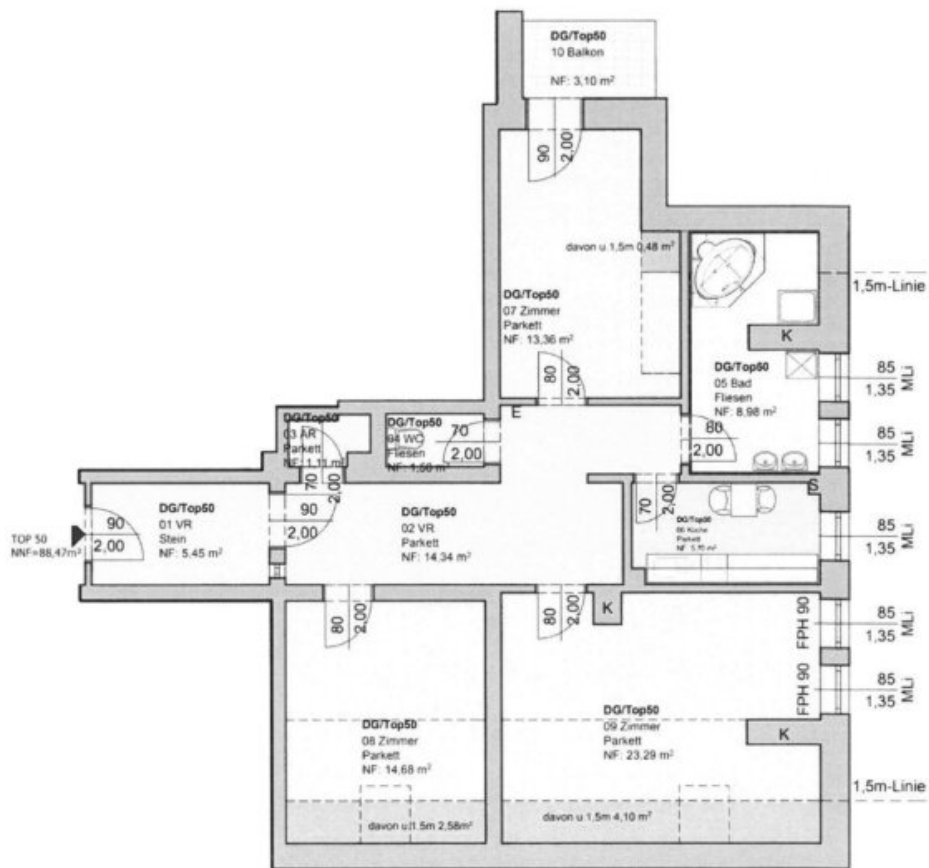

**Wunderschöne 88 m² große
3-Zimmer-Dachgeschoßwohnung mit Balkon**

Objektnummer: 4553

Eine Immobilie von RKR diewohnmakler OG

Zahlen, Daten, Fakten

Adresse	Stiegengasse 8
Art:	Wohnung
Land:	Österreich
PLZ/Ort:	8280 Fürstenfeld
Baujahr:	1994
Nutzfläche:	88,47 m ²
Zimmer:	3
Bäder:	1
WC:	1
Balkone:	1
Heizwärmebedarf:	80,80 kWh / m ² * a
Gesamtenergieeffizienzfaktor:	1,27
Gesamtmiete	713,86 €
Kaltmiete (netto)	477,29 €
Kaltmiete	648,96 €
Betriebskosten:	171,67 €
USt.:	64,90 €
Provisionsangabe:	

Objektbeschreibung

Diese gepflegte helle 3-Zimmer-Mietwohnung verfügt über ca. 88,47m² und befindet sich im Dachgeschoß eines ruhig gelegenen Mehrparteienhaus in zentraler Lage von Fürstenfeld.

Die Wohnung besteht aus einem 2 geräumigen Vorräumen, Abstellraum, Badezimmer, einem getrennten WC, Küche mit Küchenseite und Geräten, Wohnzimmer und 2 Schlafzimmern. Weiters bietet ein Kellerabteil zusätzlichen Stauraum.