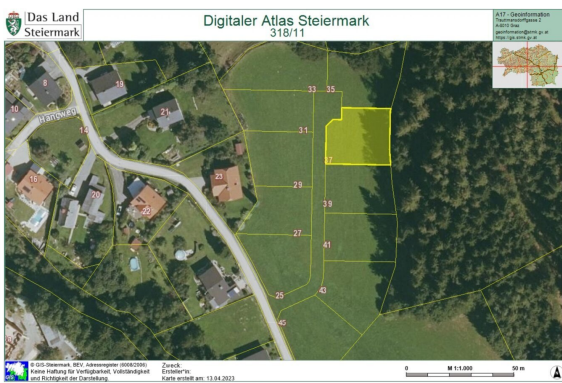

## **728 m<sup>2</sup> Baugrundstück mit Bergpanorama**

**Objektnummer: 11486**

**Eine Immobilie von Bischof Immobilien Ges.m.b.H**

## Objektbeschreibung

### 728 m<sup>2</sup> großer Baugrund in der Nähe von Knittelfeld

Erfüllen Sie sich Ihren Wohntraum wenige Minuten von Knittelfeld entfernt in einem entstehenden Siedlungsgebiet!

Das Baugrundstück befindet sich in unmittelbarer Nähe des Sportplatzes und der freiwilligen Feuerwehr in Apfelberg. Das Siedlungsgebiet liegt in einer Toplage, wo Sie mit Ihrer Familie die Zeit in vollen Zügen genießen können. Die Baugrundstücke liegen in der Nähe des Waldrandes, welcher für eine ruhige Atmosphäre sorgt und Ihnen die Natur vor die Haustür bringt!