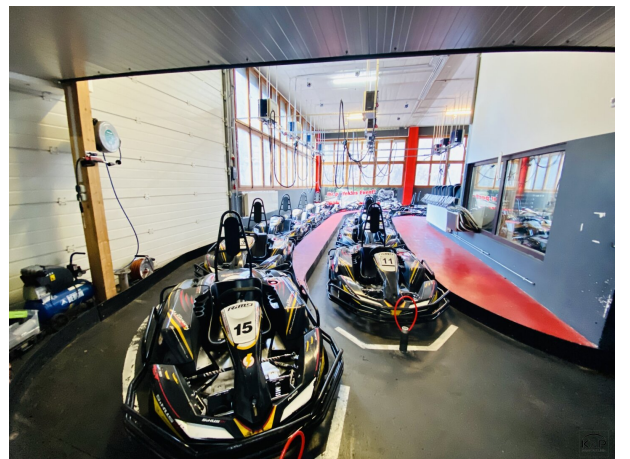

Objektbeschreibung

SELTENES INVESTMENT - ANLAGEOBJEKT IN KÄRNTEN ZU VERKAUFEN!

Industriepark mit einer Grundstücksgröße von ca. 15 Ha Fläche mit Widmung Industriegebiet - Wald und eigener Wasserversorgungsanlage aus 2 Quelfassungen.