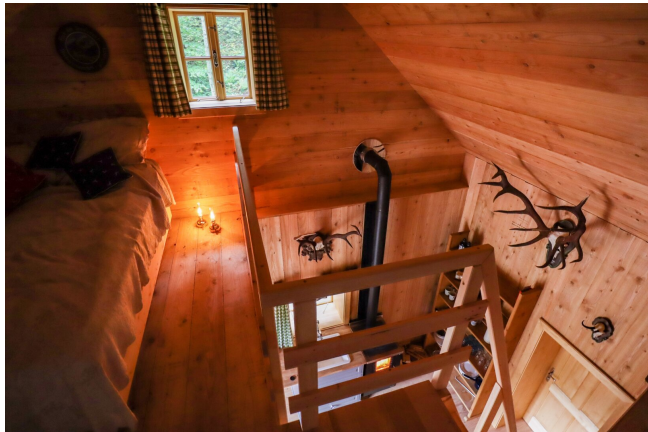

## Objektbeschreibung

Das Camp ist ab 509€ von bis zu 6 Personen zu buchen. Buchen auf unserer Webseite:  
[www.Waldurlaub.at](http://www.Waldurlaub.at)