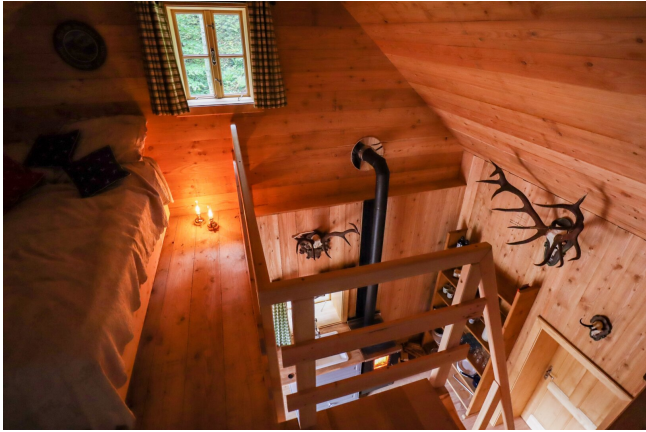

## Objektbeschreibung

Das Camp ist ab 509€ von bis zu 6 Personen zu buchen. Buchen auf unserer Webseite:  
[www.Waldurlaub.at](http://www.Waldurlaub.at)