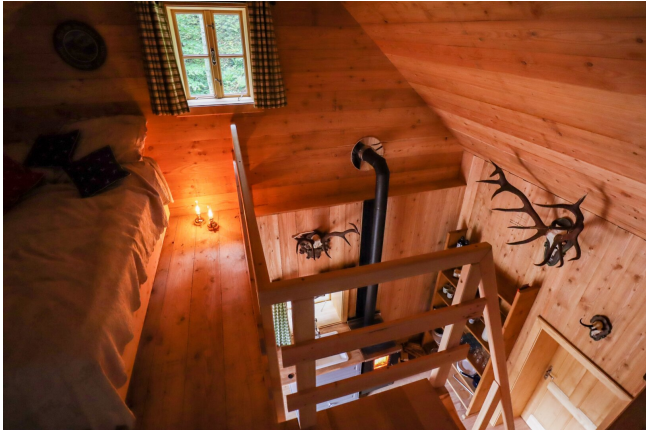

Objektbeschreibung

Das Camp ist ab 509€ von bis zu 6 Personen zu buchen. Buchen auf unserer Webseite:
www.Waldurlaub.at

Infrastruktur / Entfernungen

Gesundheit

Arzt <8.500m

Apotheke <10.000m

Kinder & Schulen